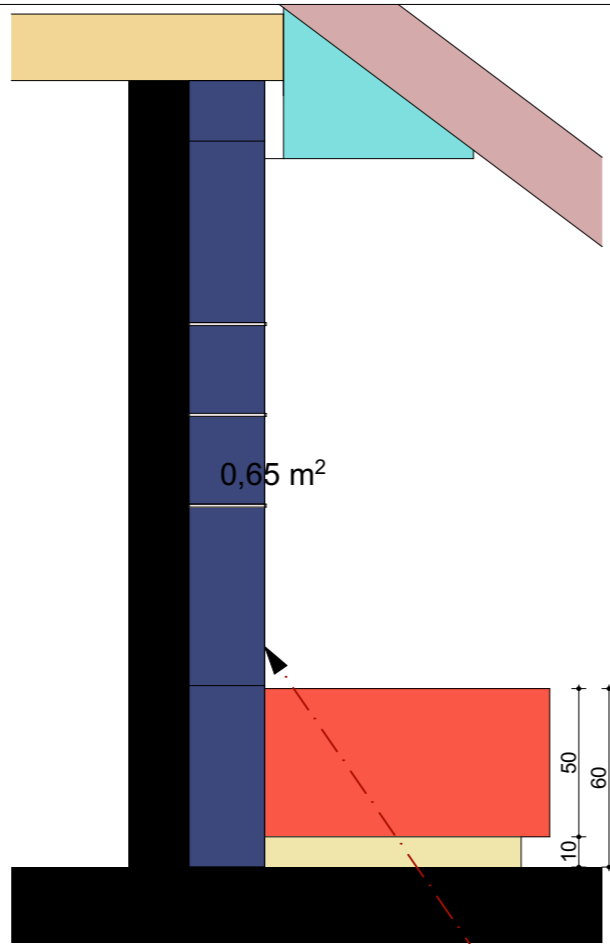

projekt
RAFAL SZYMANSKI

WWW.GOHOME.P
 +48.606.129.71
 k.r.s@gohome.p

wymiary traktować na gotowo
PIĘTRO sufity

MATA PODAŁOGOWA ELEKTRYCZNA

KABINA ODWODNIENIE LINIOWE

plytki piętro

-   MARAZZI 60x60 SPAZZIO WHITE 60x60 - 3,5m²
-   MARAZZI 60x60 SPAZZIO BLACK - 7,0m²
-   SICIS MOZAIKA FIREFLY TURCHIA - 2m²
-   MARAZZI 18x36 FOLK VIOLA LISTELLATO - 10,0m²
-   MARAZZI 18x36 FOLK VIOLA RIGATO - 6,0m²