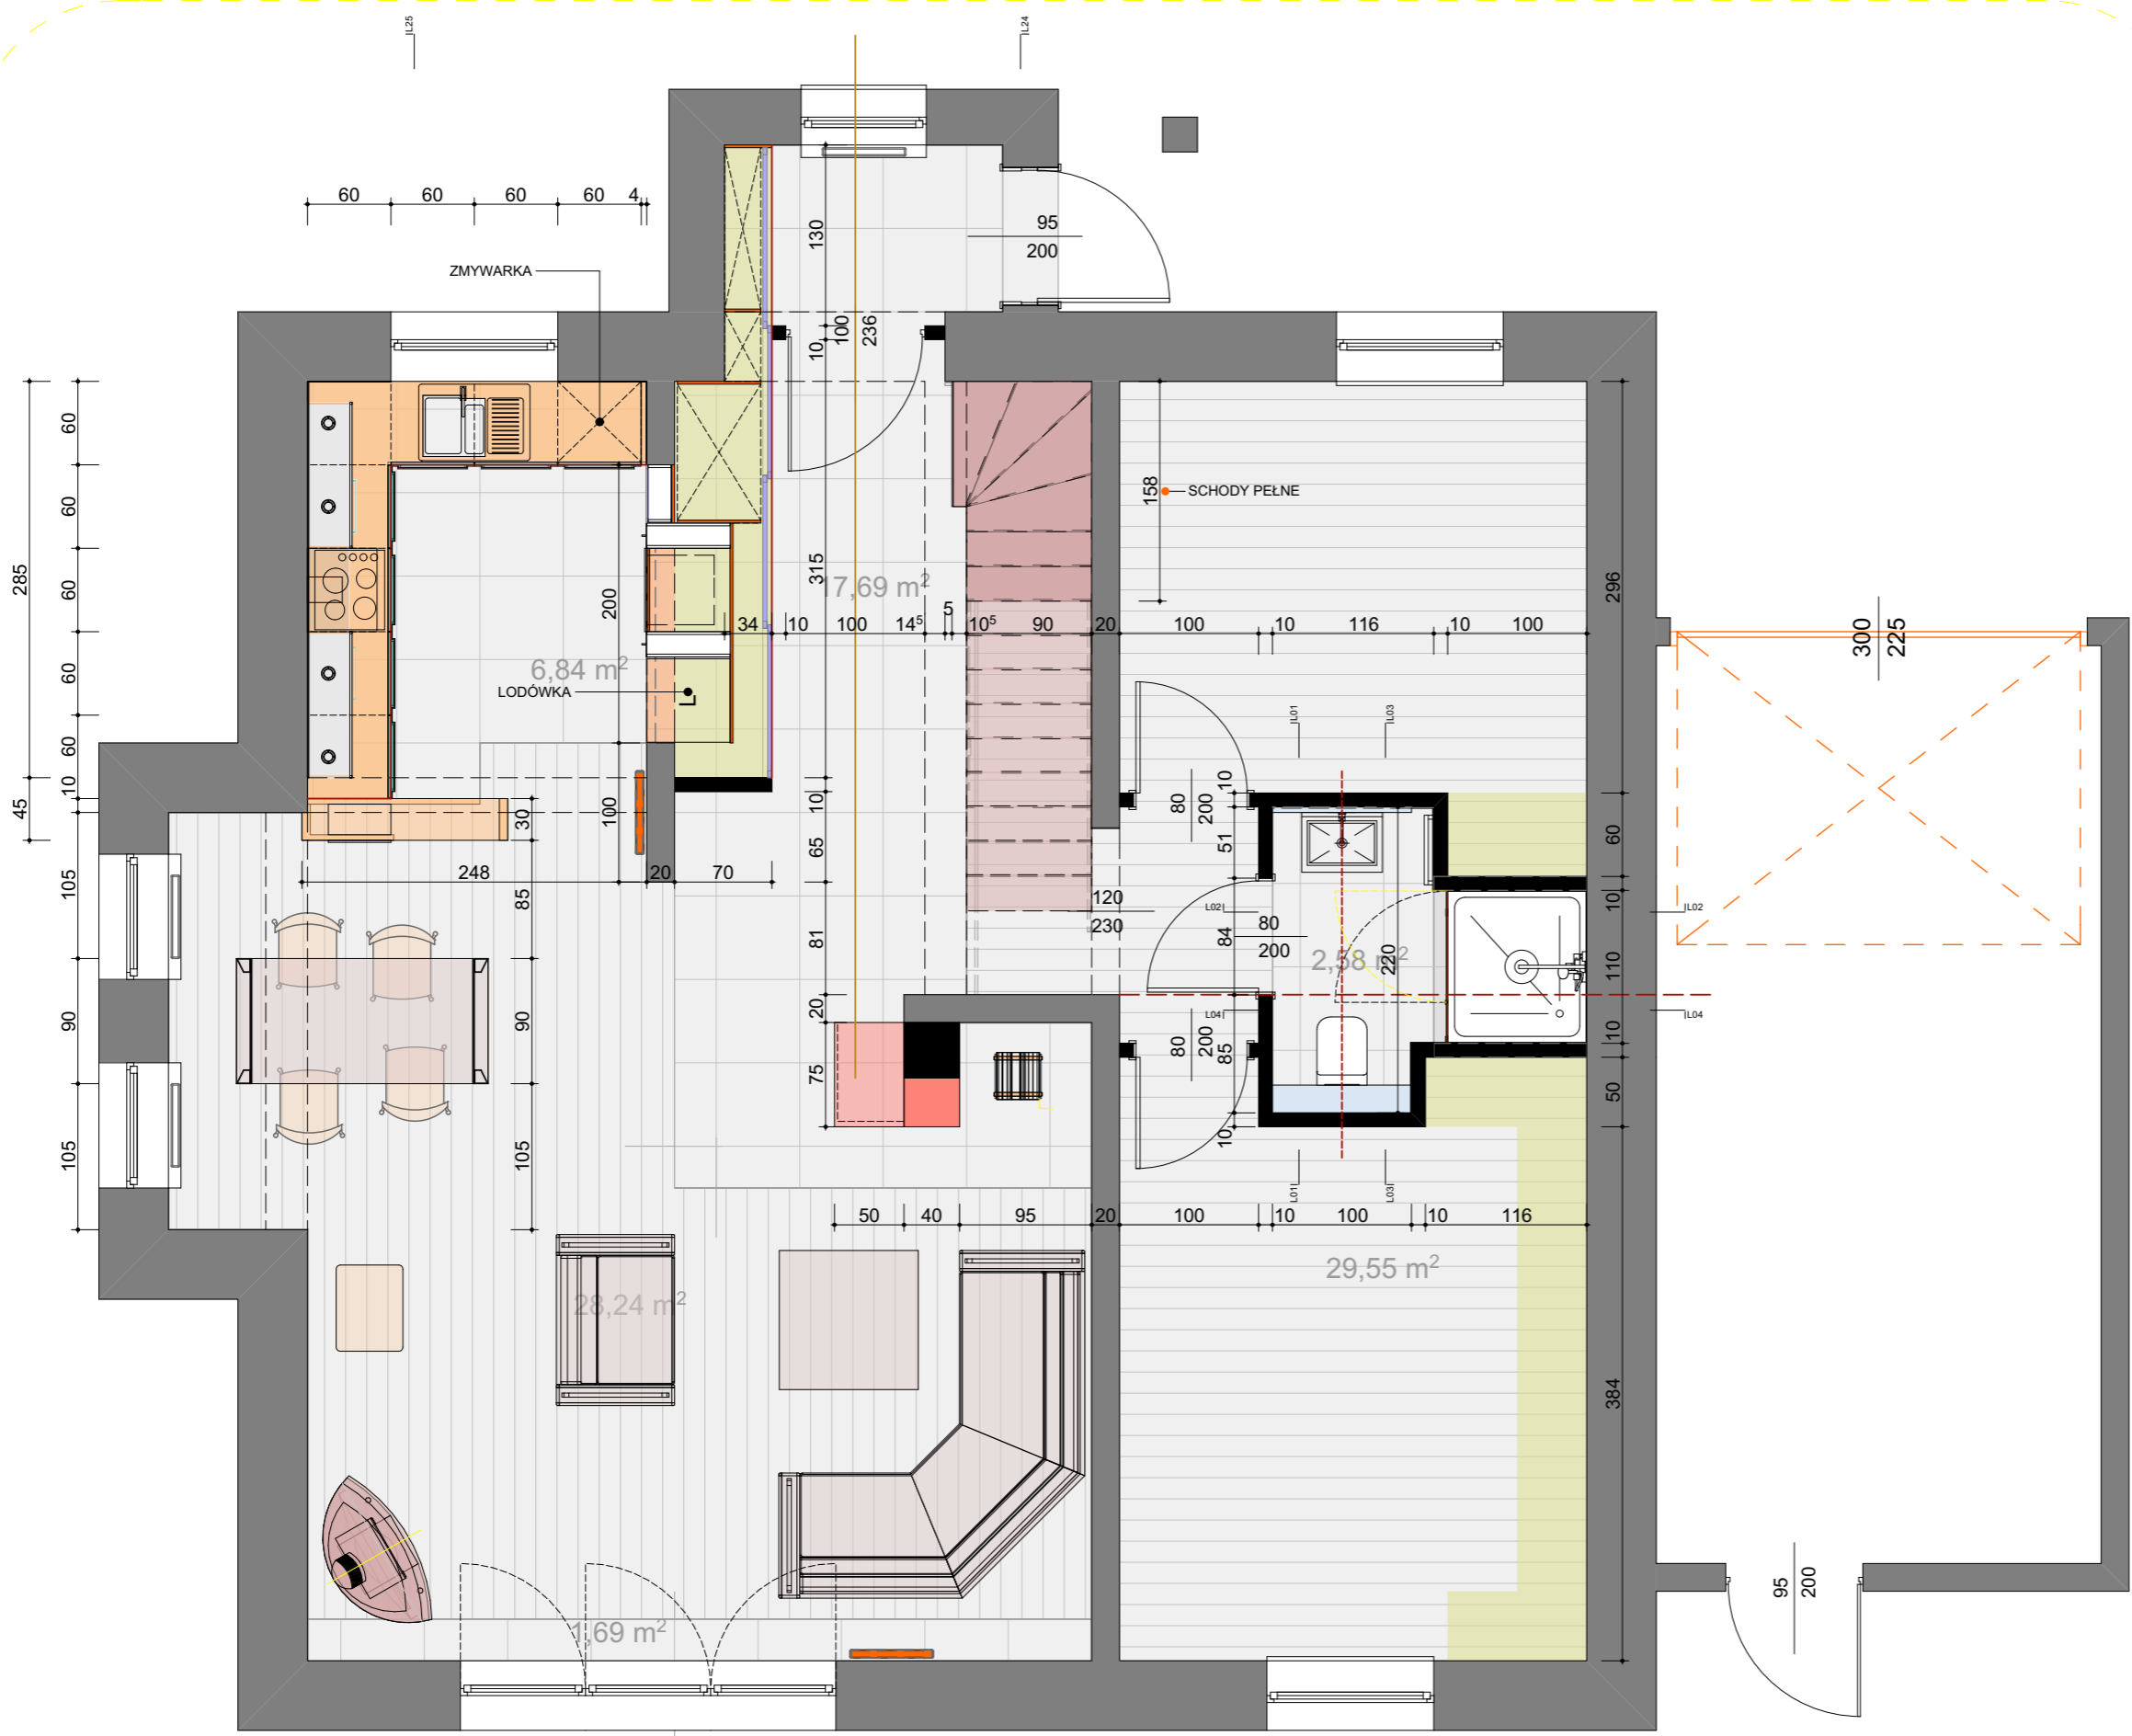

wymiary na gotowo
drzwi wymiar skrzydła

UWAGA:
- PRZED PRZYSTĄPIENIEM DO ROBÓT PORÓWNAĆ PROJEKT ARCHITEKTURY Z PROJEKTAMI BRANŻOWYMI
- WSZYSTKIE ELEMENTY KONSTRUKCYJNE WYKONAĆ ZGODNIE Z PROJEKTEM KONSTRUKCJI
- WSZYSTKIE INSTALACJE WEWNĘTRZNE WYKONAĆ ZGODNIE Z PROJEKTAMI BRANŻ
- **WYMIARY SPRAWDZIĆ NA BUDOWIE**
- WYKONAĆ ZGODNIE ZE SZTUKĄ BUDOWLANĄ I WYMAGANIAMI PRODUCENTA

projekt
RAFAL SZYMAŃSKI

WWW.GOHOME.PL
+48.608.129.719
krs@ggchome.pl

wymiary traktować na gotowo
PARTER podstawowy