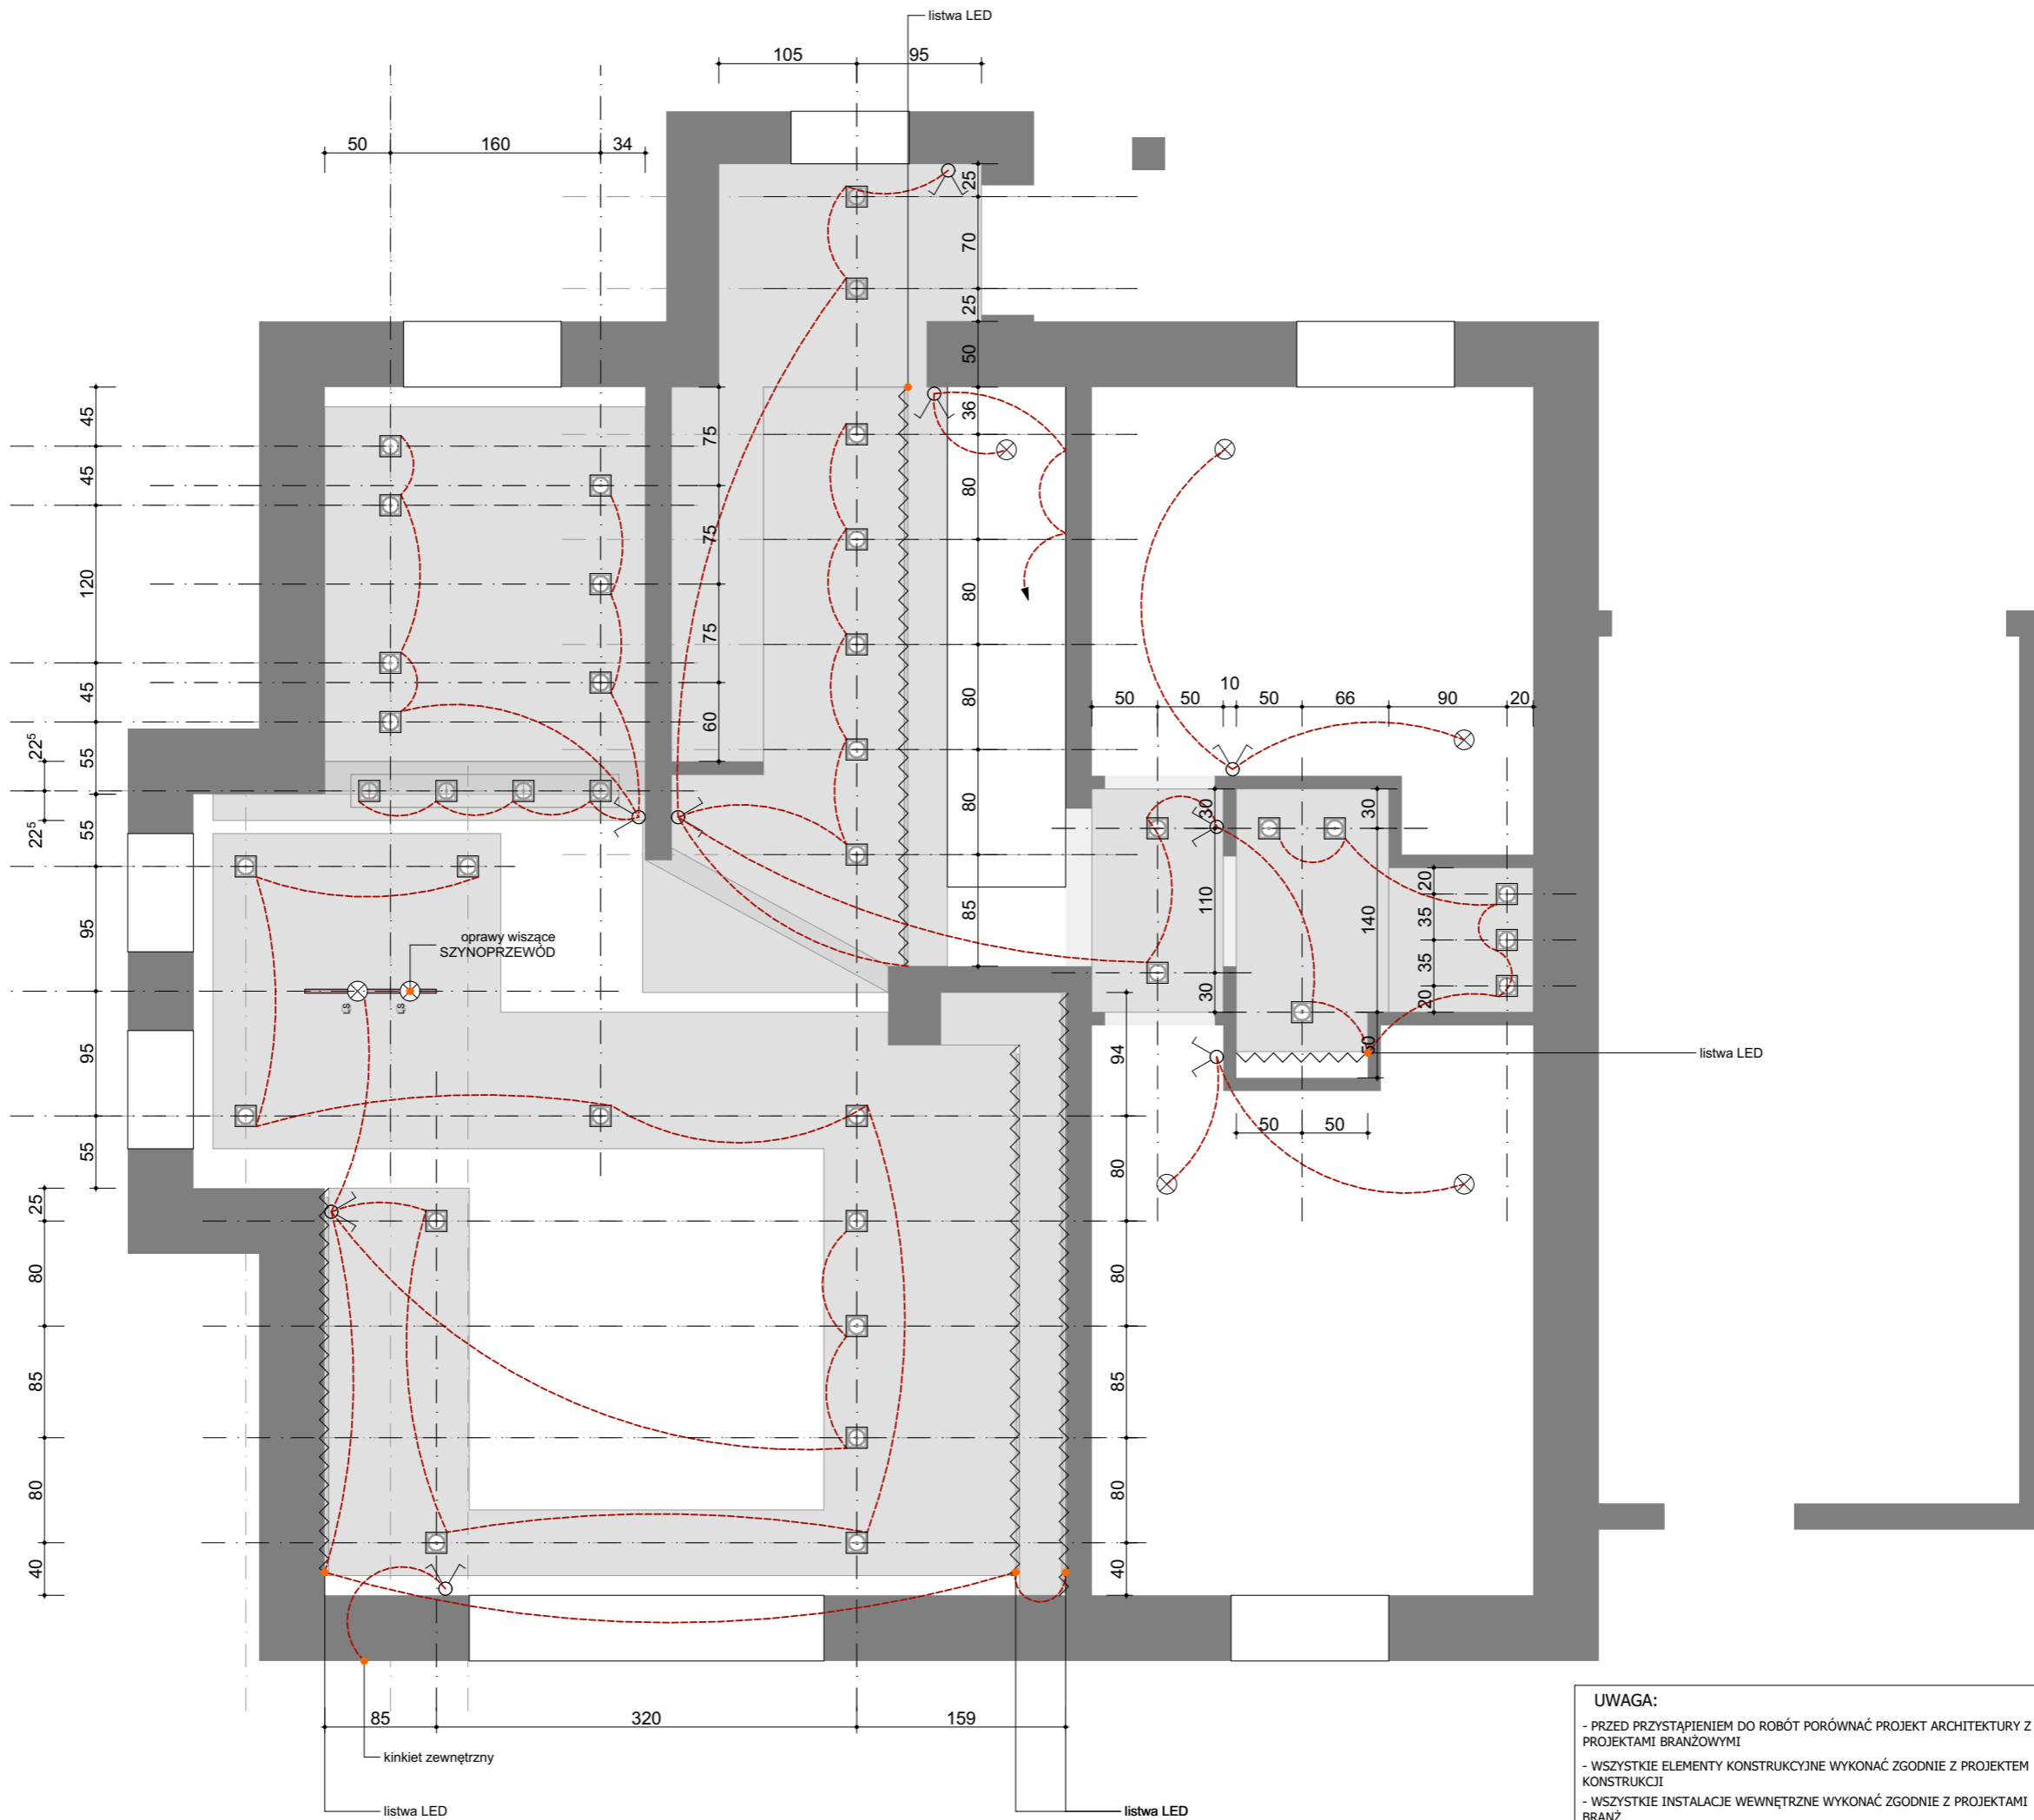

UWAGA:

- PRZED PRZYSTĄPIeniem DO ROBÓT PORÓwnAĆ PROJEKT ARCHITEKTURY Z PROJEKTAMI BRANŻOWYMI
- WszYSTKIE ELEMENTY KONSTRUKCYJNE WYKONAĆ ZGODNIE Z PROJEKTEM KONSTRUKCJI
- WszYSTKIE INSTALACJE WEWNĘTRZNE WYKONAĆ ZGODNIE Z PROJEKTAMI BRANŻ
- **WYMIARY SPRAWDZIĆ NA BUDOWIE**
- WYKONAĆ ZGODNIE ZE SZTUKĄ BUDOWLANAĄ I WYMAGANIAMI PRODUCENTA

projekt
RAFAL SZYMAŃSKI

WWW.GOHOME.PL
+48.808.129.719
krs@gchome.pl

wymiary traktować na gotowo
PARTER elektryka 02