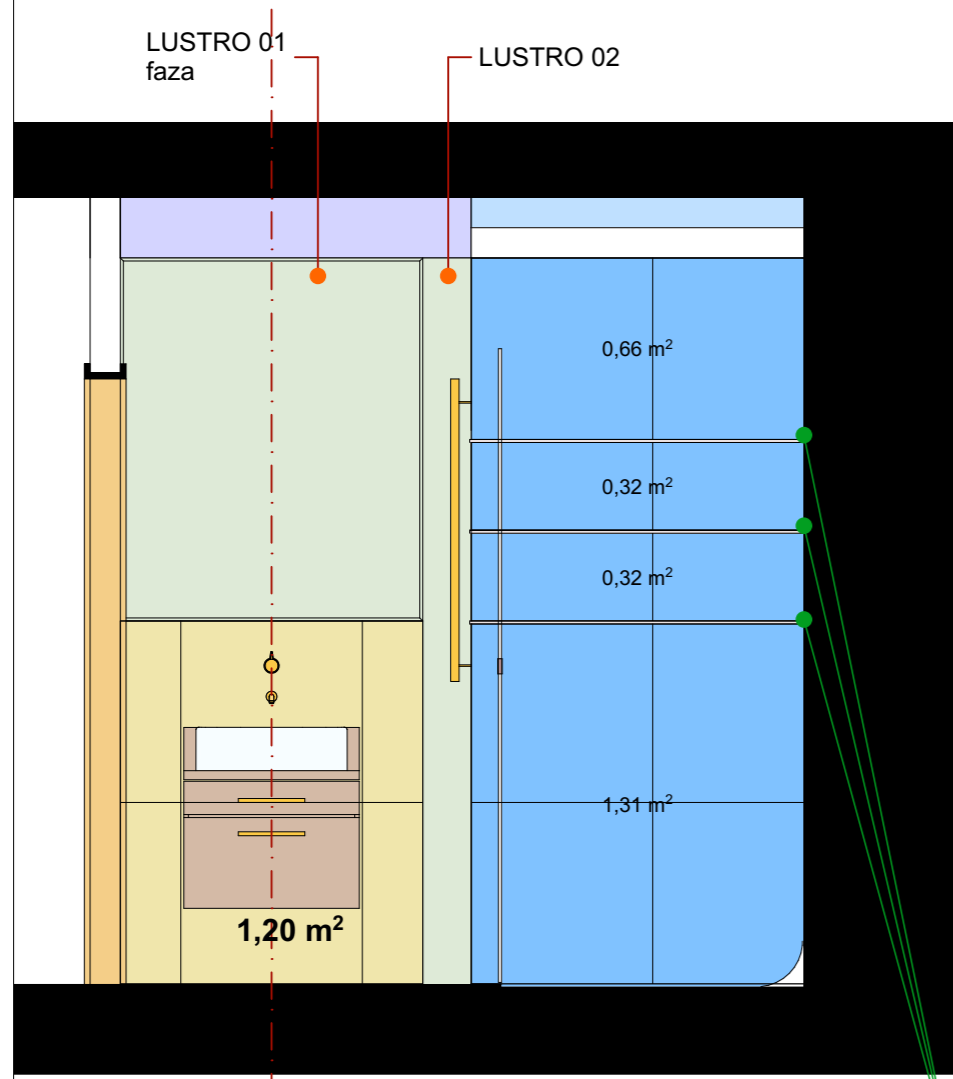

projekt
RAFAL SZYMAŃSKI

WWW.GOHOME.PL
+48.808.129.719
krs@gchome.pl

wymiary traktować na gotowo
PARTER elektryka 02

- +33 cm Hp=227
- +50 cm Hp=210
- +24 cm Hp=236
- +15 cm Hp=245
- +22 cm Hp=238
- +20 cm Hp=240
- +10 cm Hp=250

projekt
RAFAŁ SZYMAŃSKI

WWW.GOHOME.PL
+48 808 129 719
krs@gchome.pl

wymiary traktować na gotowo
PARTER_sufity

ŚCIANA 02

ŚCIANA 04

ŚCIANA 01

ŚCIANA 03

PRZEGRODA
LUKSFER LUB SZYBA