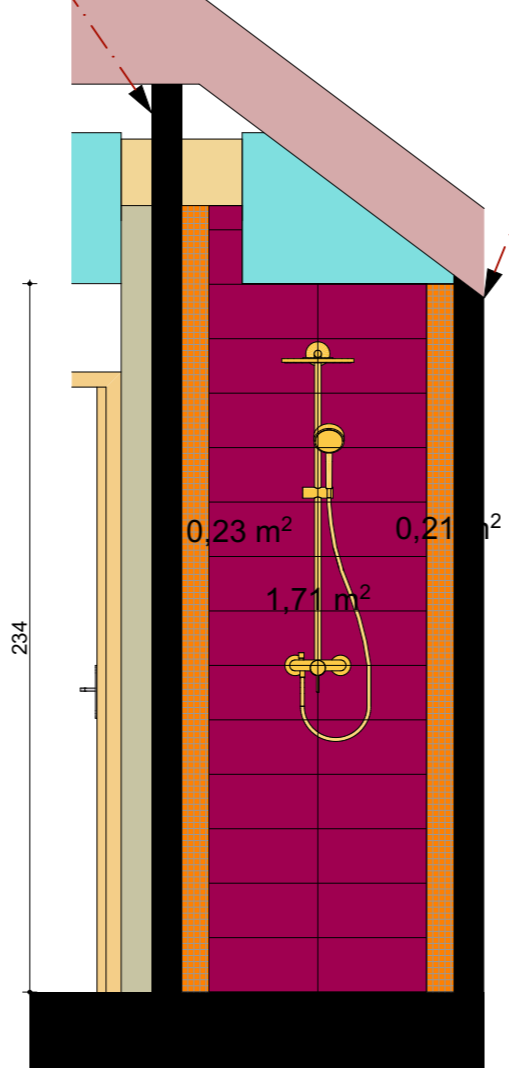

514

579

75

10

331

331

wymiary na gotowo
drzwi wymiar skrzydła

UWAGA:

projekt
RAFAL SZYMAŃSKI

WWW.GOHOME.PL
+48 808 129 719
krs@gchome.pl

wymiary traktować na gotowo
PIĘTRO podstawowy

- Int — Gniazdo internet
- TV — Gniazdo tv antena
- roleta — zasilanie roleta
- 1 — Gniazdo poj. h=20cm
- h=105 — Gniazdo kuchnia
- zewn — Gniazdo zewn hermet

projekt
RAFAL SZYMAŃSKI

WWW.GOHOME.PL
 +48 808 129 719
 krs@gchome.pl

wymiary traktować na gotowo
PIĘTRO elektryka

- H=235cm
- H=300cm
- H=260cm
- H=255cm

UWAGA:

- PRZED PRZYSTĄPIENIEM DO ROBÓT PORÓWNAĆ PROJEKT ARCHITEKTURY Z PROJEKTAMI BRANŻOWYMI
- WSZYSTKIE ELEMENTY KONSTRUKCYJNE WYKONAĆ ZGODNIE Z PROJEKTEM KONSTRUKCJI
- WSZYSTKIE INSTALACJE WEWNĘTRZNE WYKONAĆ ZGODNIE Z PROJEKTAMI BRANŻ
- **WYMIARY SPRAWDZIĆ NA BUDOWIE**
- WYKONAĆ ZGODNIE ZE SZTUKĄ BUDOWLANĄ I WYMAGANIAMI PRODUCENTA

projekt
RAFAL SZYMANSKI

WWW.GOHOME.P
 +48.606.129.71
 k.r.s@gohome.p

wymiary traktować na gotowo
PIĘTRO sufity

MATA PODAŁOGOWA ELEKTRYCZNA

KABINA ODWODNIENIE LINIOWE

plytki piętro

-   MARAZZI 60x60 SPAZZIO WHITE 60x60 - 3,5m²
-   MARAZZI 60x60 SPAZZIO BLACK - 7,0m²
-   SICIS MOZAIKA FIREFLY TURCHIA - 2m²
-   MARAZZI 18x36 FOLK VIOLA LISTELLATO - 10,0m²
-   MARAZZI 18x36 FOLK VIOLA RIGATO - 6,0m²