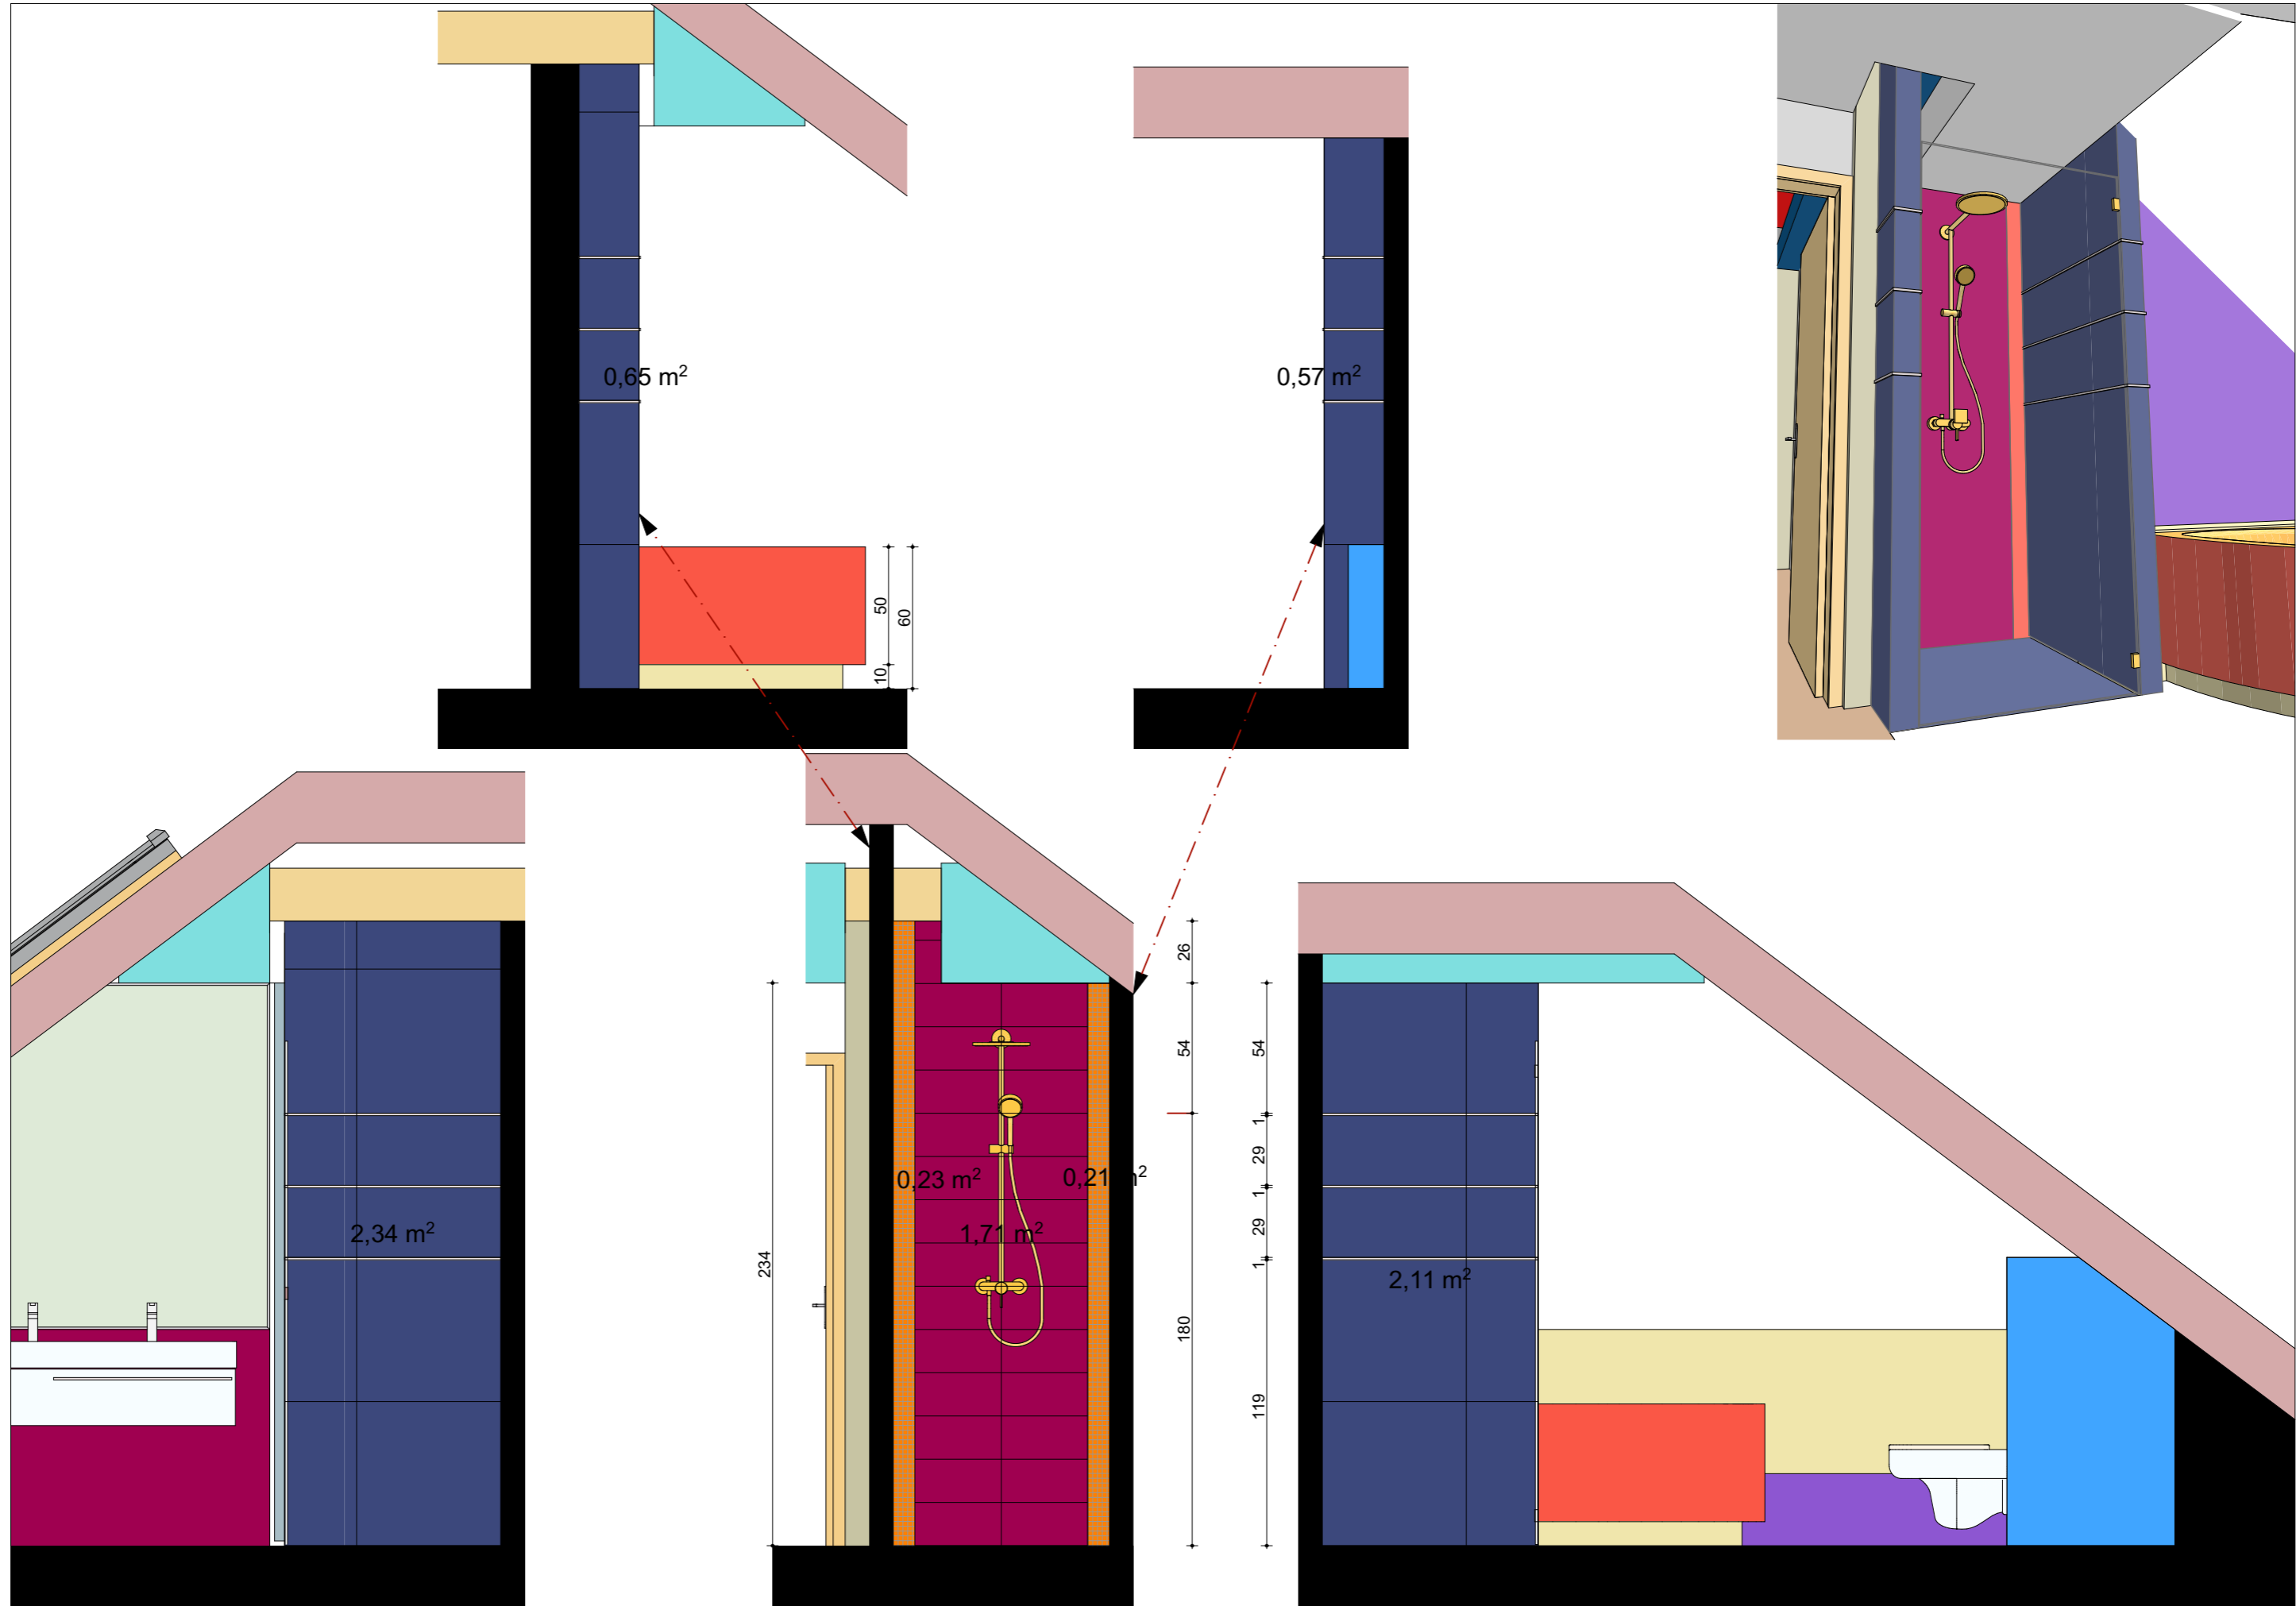

projekt
RAFAL SZYMAŃSKI

WWW.GOHOME.PL
 +48 808 129 719
 krs@gchome.pl

wymiary traktować na gotowo
PIĘTRO elektryka

- H=235cm
- H=300cm
- H=260cm
- H=255cm

UWAGA:

- PRZED PRZYSTĄPIENIEM DO ROBÓT PORÓWNAĆ PROJEKT ARCHITEKTURY Z PROJEKTAMI BRANŻOWYMI
- WSZYSTKIE ELEMENTY KONSTRUKCYJNE WYKONAĆ ZGODNIE Z PROJEKTEM KONSTRUKCJI
- WSZYSTKIE INSTALACJE WEWNĘTRZNE WYKONAĆ ZGODNIE Z PROJEKTAMI BRANŻ
- **WYMIARY SPRAWDZIĆ NA BUDOWIE**
- WYKONAĆ ZGODNIE ZE SZTUKĄ BUDOWLANĄ I WYMAGANIAMI PRODUCENTA

projekt
RAFAL SZYMANSKI

WWW.GOHOME.P
 +48.606.129.71
 k.r.s@gohome.p

wymiary traktować na gotowo
PIĘTRO sufity

MATA PODAŁOGOWA ELEKTRYCZNA

KABINA ODWODNIENIE LINIOWE

plytki piętro

-   MARAZZI 60x60 SPAZZIO WHITE 60x60 - 3,5m²
-   MARAZZI 60x60 SPAZZIO BLACK - 7,0m²
-   SICIS MOZAIKA FIREFLY TURCHIA - 2m²
-   MARAZZI 18x36 FOLK VIOLA LISTELLATO - 10,0m²
-   MARAZZI 18x36 FOLK VIOLA RIGATO - 6,0m²