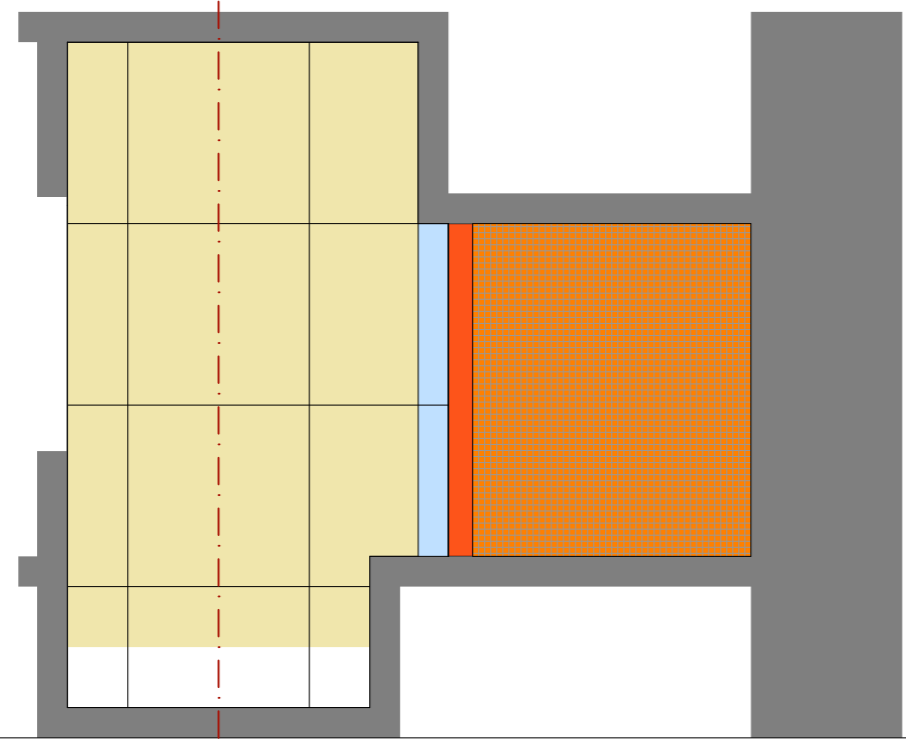

projekt
RAFAŁ SZYMAŃSKI

WWW.GOHOME.PL
+48 808 129 719
krs@gchome.pl

wymiary traktować na gotowo
PARTER_sufity

ŚCIANA 02

ŚCIANA 04

ŚCIANA 01

ŚCIANA 03

PRZEGRODA
LUKSFER LUB SZYBA