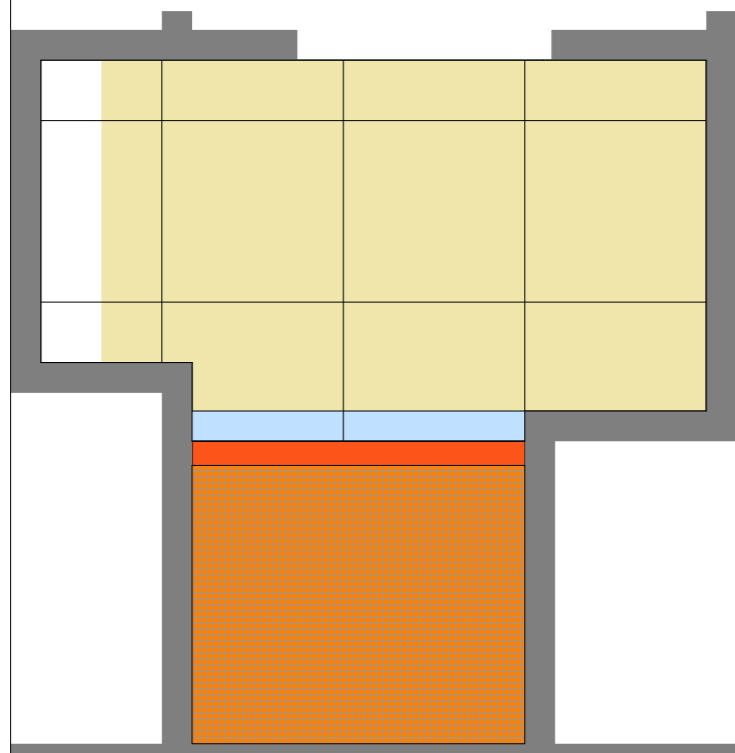

projekt
RAFAŁ SZYMAŃSKI

WWW.GOHOME.PL
+48 808 129 719
krs@gchome.pl

wymiary traktować na gotowo
PARTER_sufity

ŚCIANA 02

ŚCIANA 04

ŚCIANA 01

ŚCIANA 03

PRZEGRODA
LUKSFER LUB SZYBA