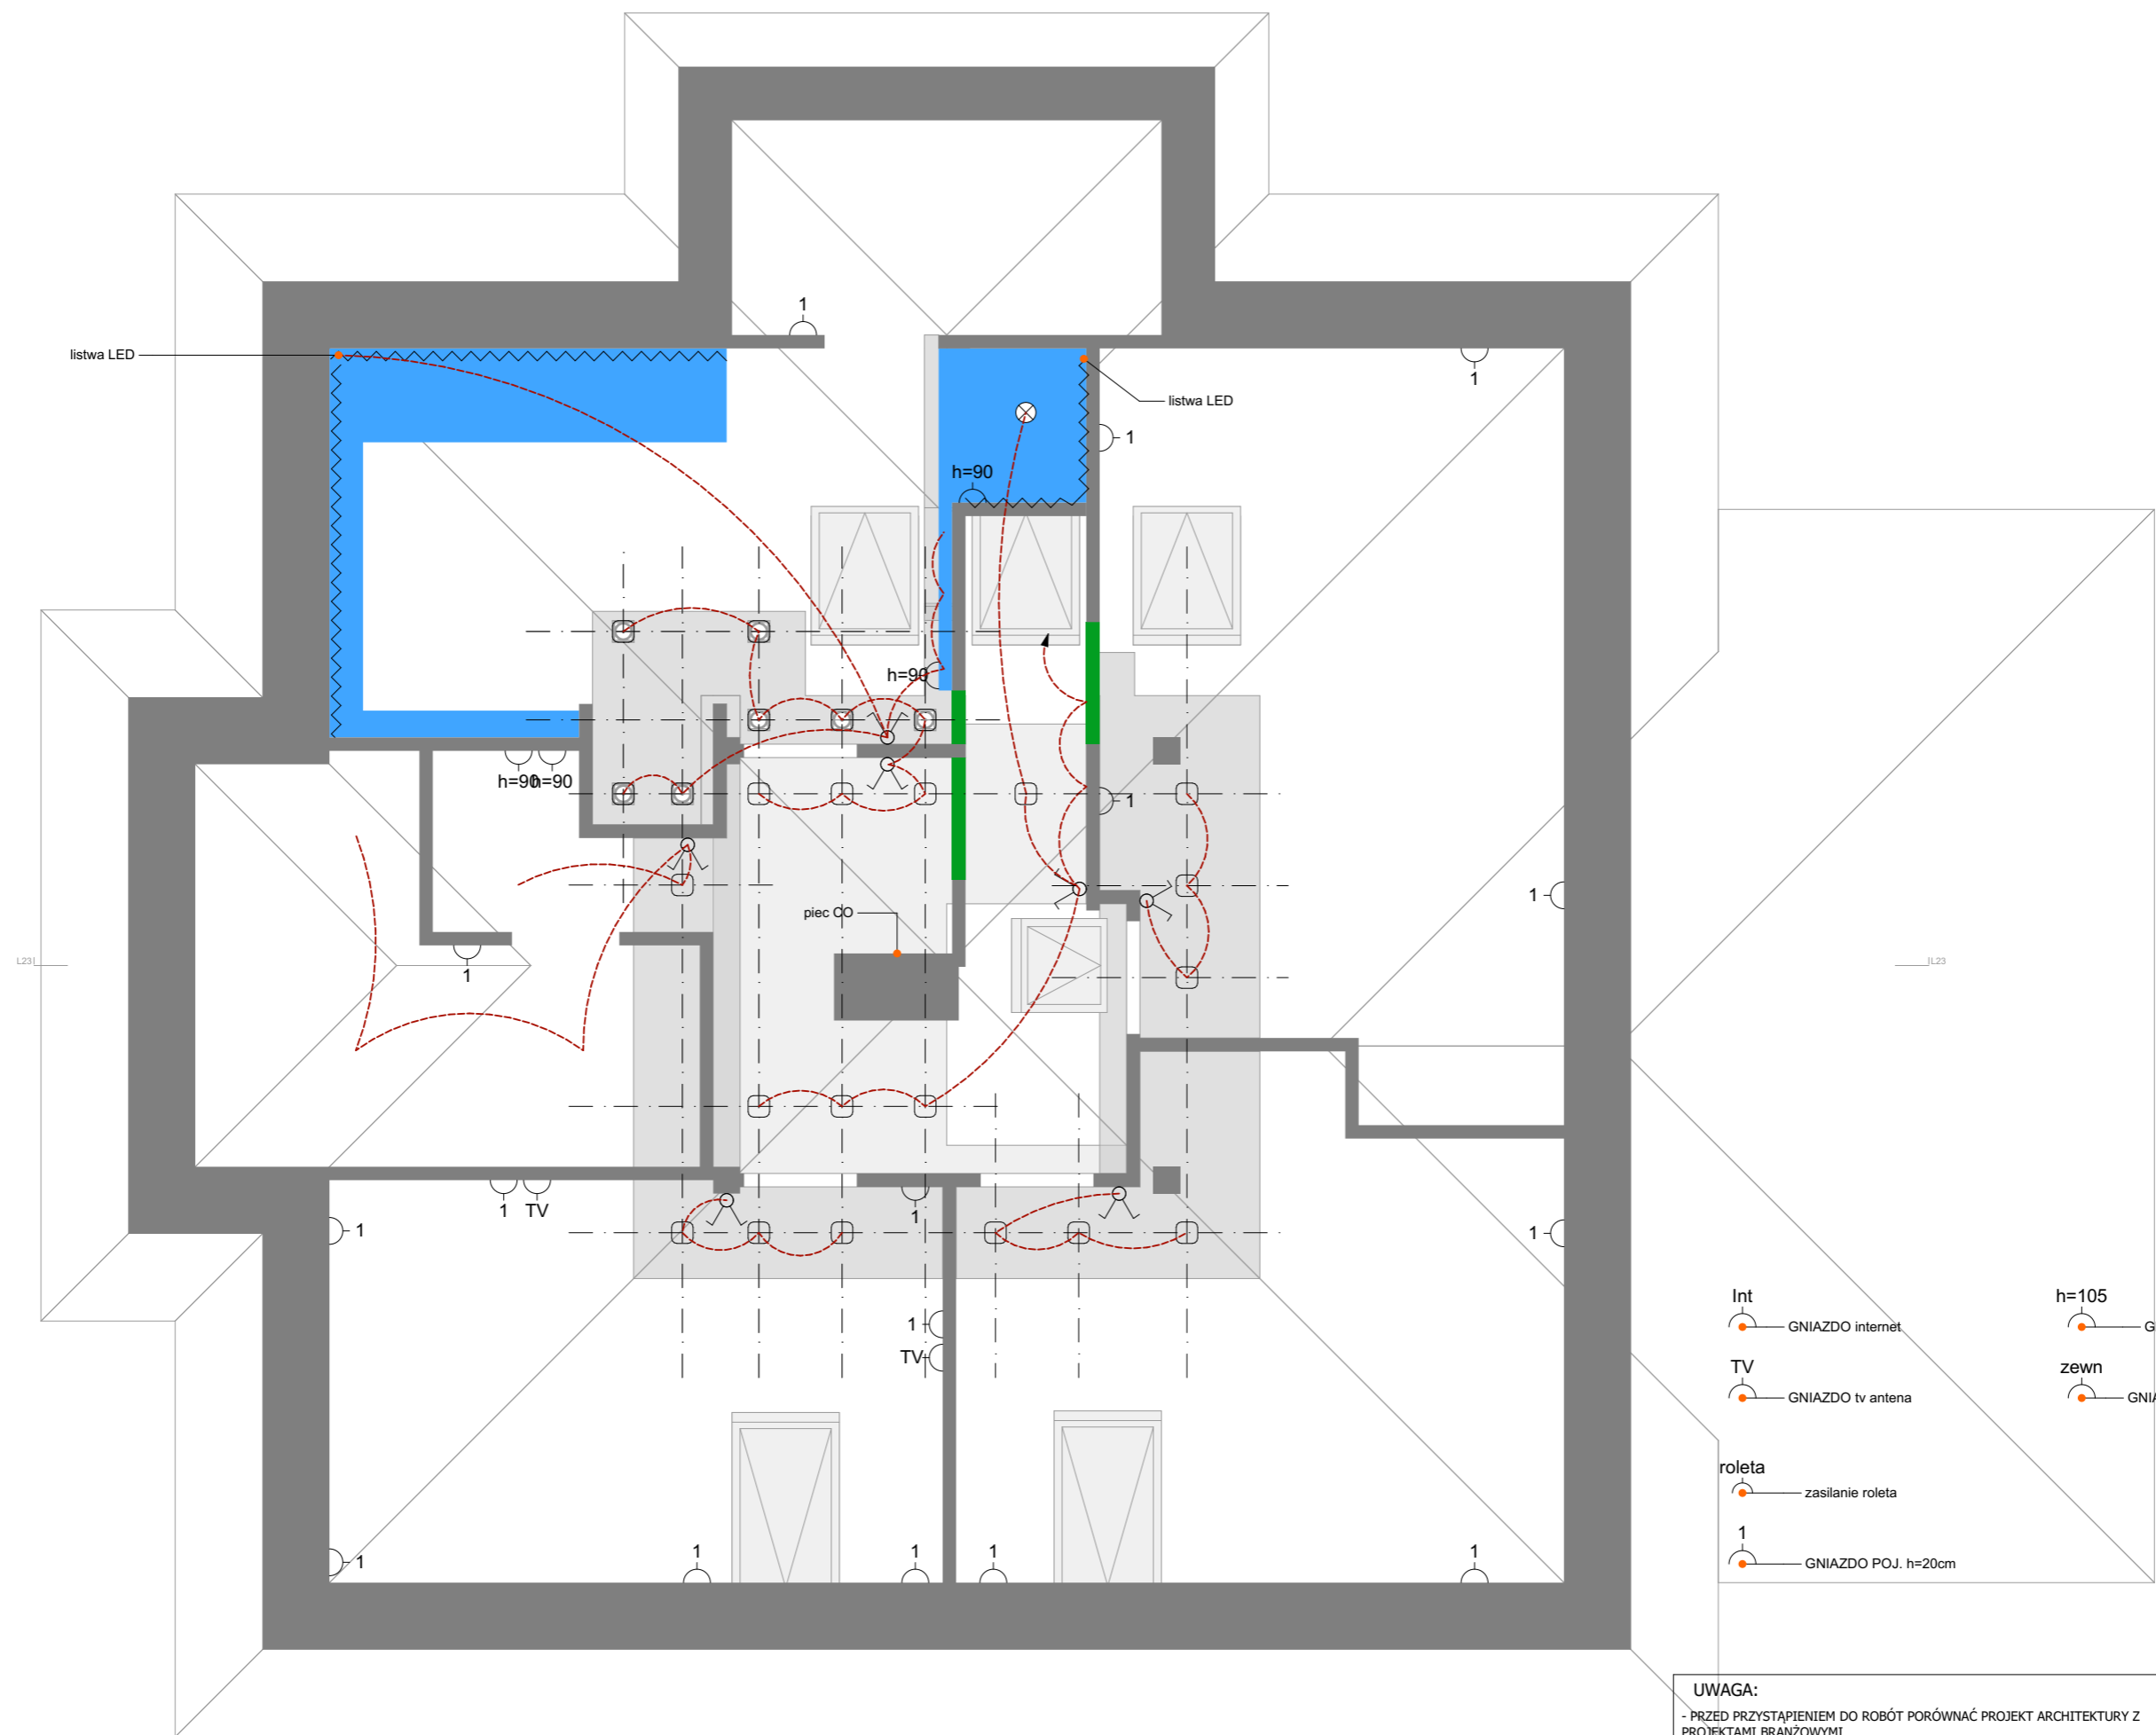

514

579

75

10

331

331

wymiary na gotowo
drzwi wymiar skrzydła

UWAGA:

projekt
RAFAL SZYMAŃSKI

WWW.GOHOME.PL
+48 808 129 719
krs@gchome.pl

wymiary traktować na gotowo
PIĘTRO podstawowy

- Int — Gniazdo internet
- TV — Gniazdo tv antena
- roleta — zasilanie roleta
- 1 — Gniazdo poj. h=20cm
- h=105 — Gniazdo kuchnia
- zewn — Gniazdo zewn hermet