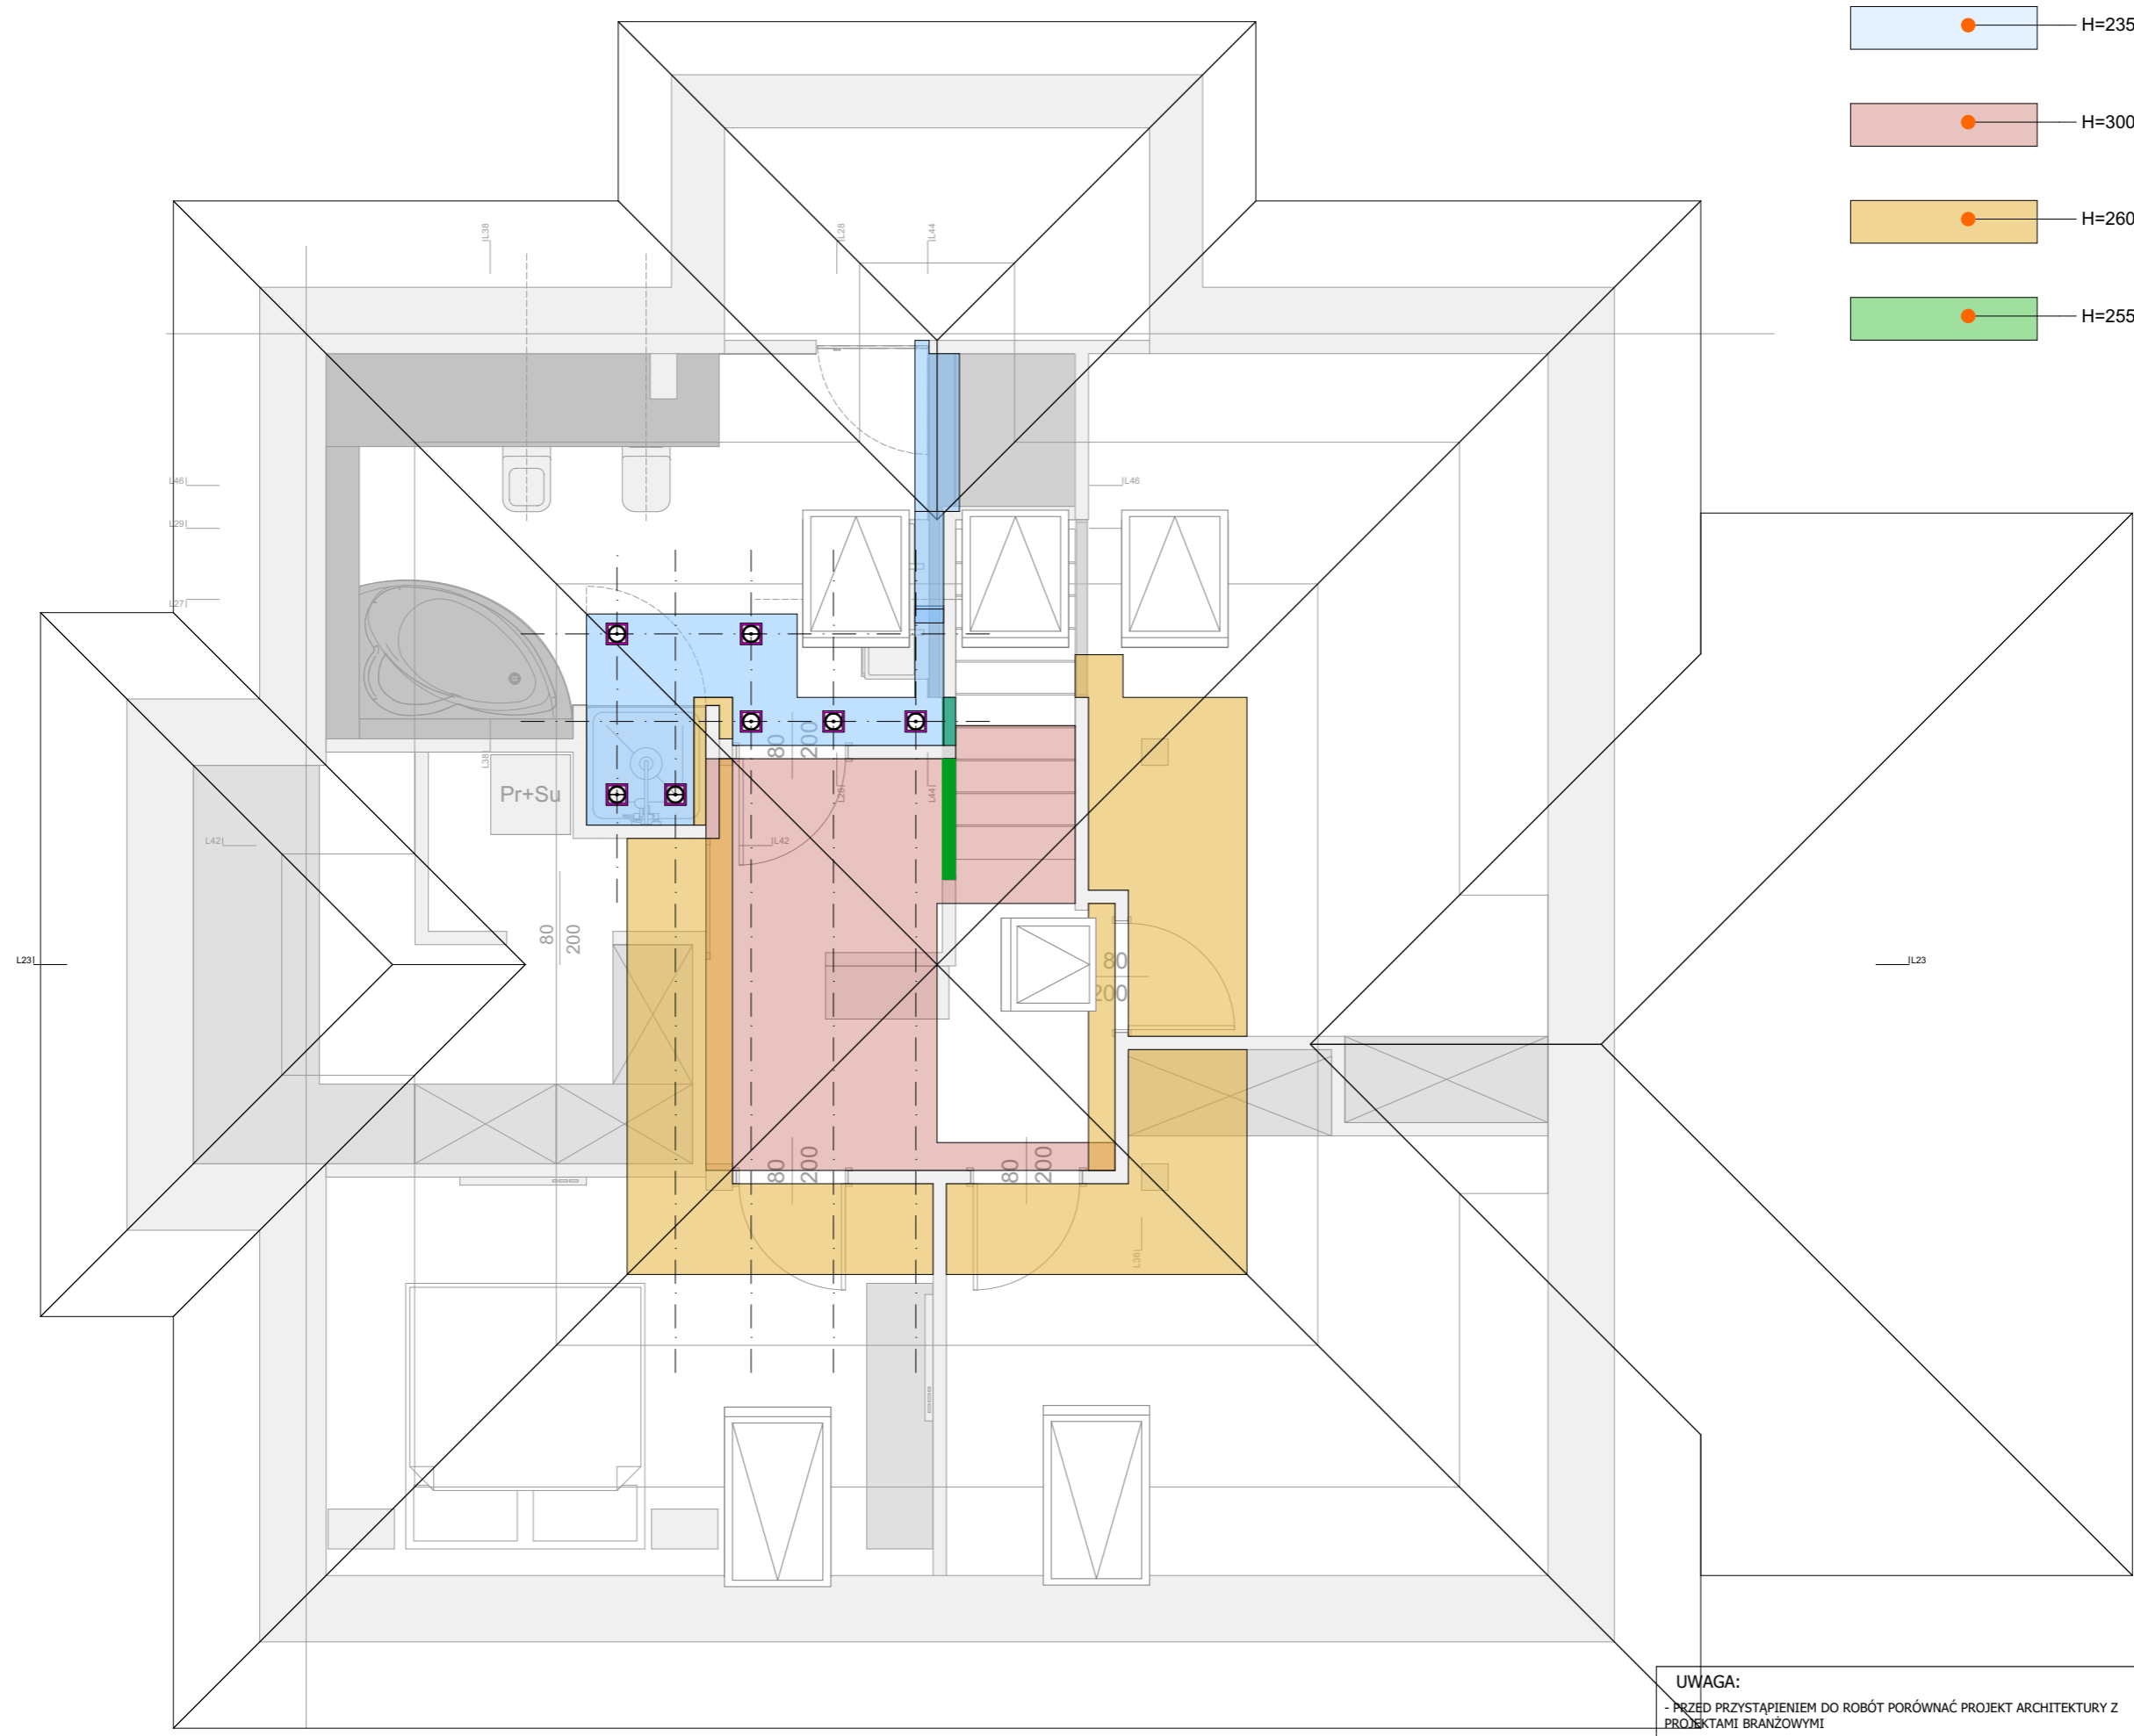

- H=235cm
- H=300cm
- H=260cm
- H=255cm

UWAGA:

- PRZED PRZYSTĄPIENIEM DO ROBÓT PORÓWNAĆ PROJEKT ARCHITEKTURY Z PROJEKTAMI BRANŻOWYMI
- WSZYSTKIE ELEMENTY KONSTRUKCYJNE WYKONAĆ ZGODNIE Z PROJEKTEM KONSTRUKCJI
- WSZYSTKIE INSTALACJE WEWNĘTRZNE WYKONAĆ ZGODNIE Z PROJEKTAMI BRANŻ
- **WYMIARY SPRAWDZIĆ NA BUDOWIE**
- WYKONAĆ ZGODNIE ZE SZTUKĄ BUDOWLANĄ I WYMAGANIAMI PRODUCENTA

projekt
RAFAL SZYMANSKI

WWW.GOHOME.P
+48.606.129.71
k.r.s@gohome.p

wymiary traktować na gotowo
PIĘTRO sufity