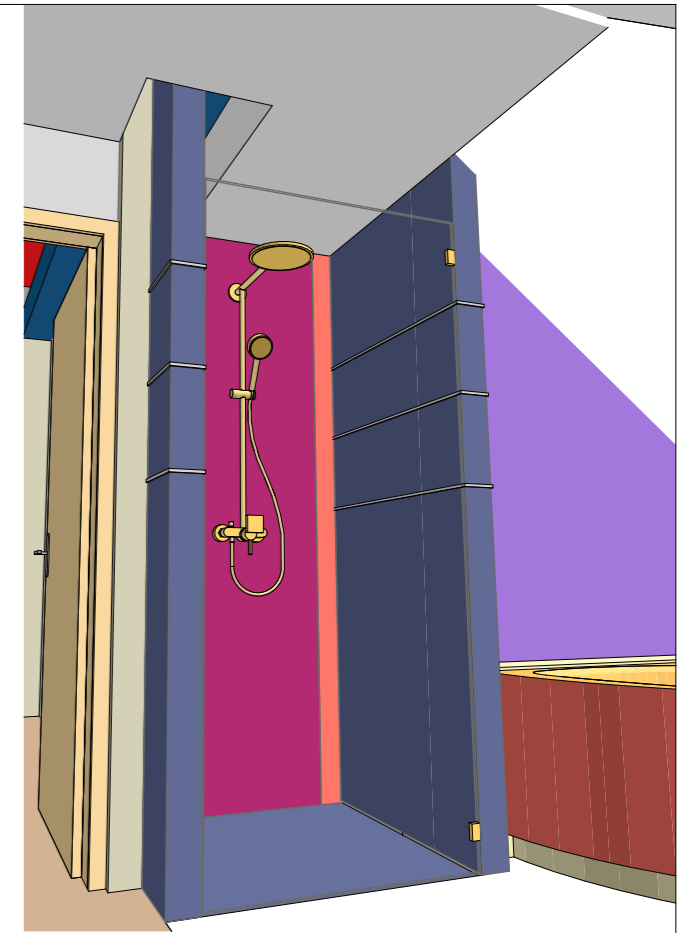

projekt
RAFAL SZYMANSKI

WWW.GOHOME.P
 +48.606.129.71
 k.r.s@gohome.p

wymiary traktować na gotowo
PIĘTRO sufity

MATA PODAŁOGOWA ELEKTRYCZNA

KABINA ODWODNIENIE LINIOWE

plytki piętro

-   MARAZZI 60x60 SPAZZIO WHITE 60x60 - 3,5m²
-   MARAZZI 60x60 SPAZZIO BLACK - 7,0m²
-   SICIS MOZAIKA FIREFLY TURCHIA - 2m²
-   MARAZZI 18x36 FOLK VIOLA LISTELLATO - 10,0m²
-   MARAZZI 18x36 FOLK VIOLA RIGATO - 6,0m²