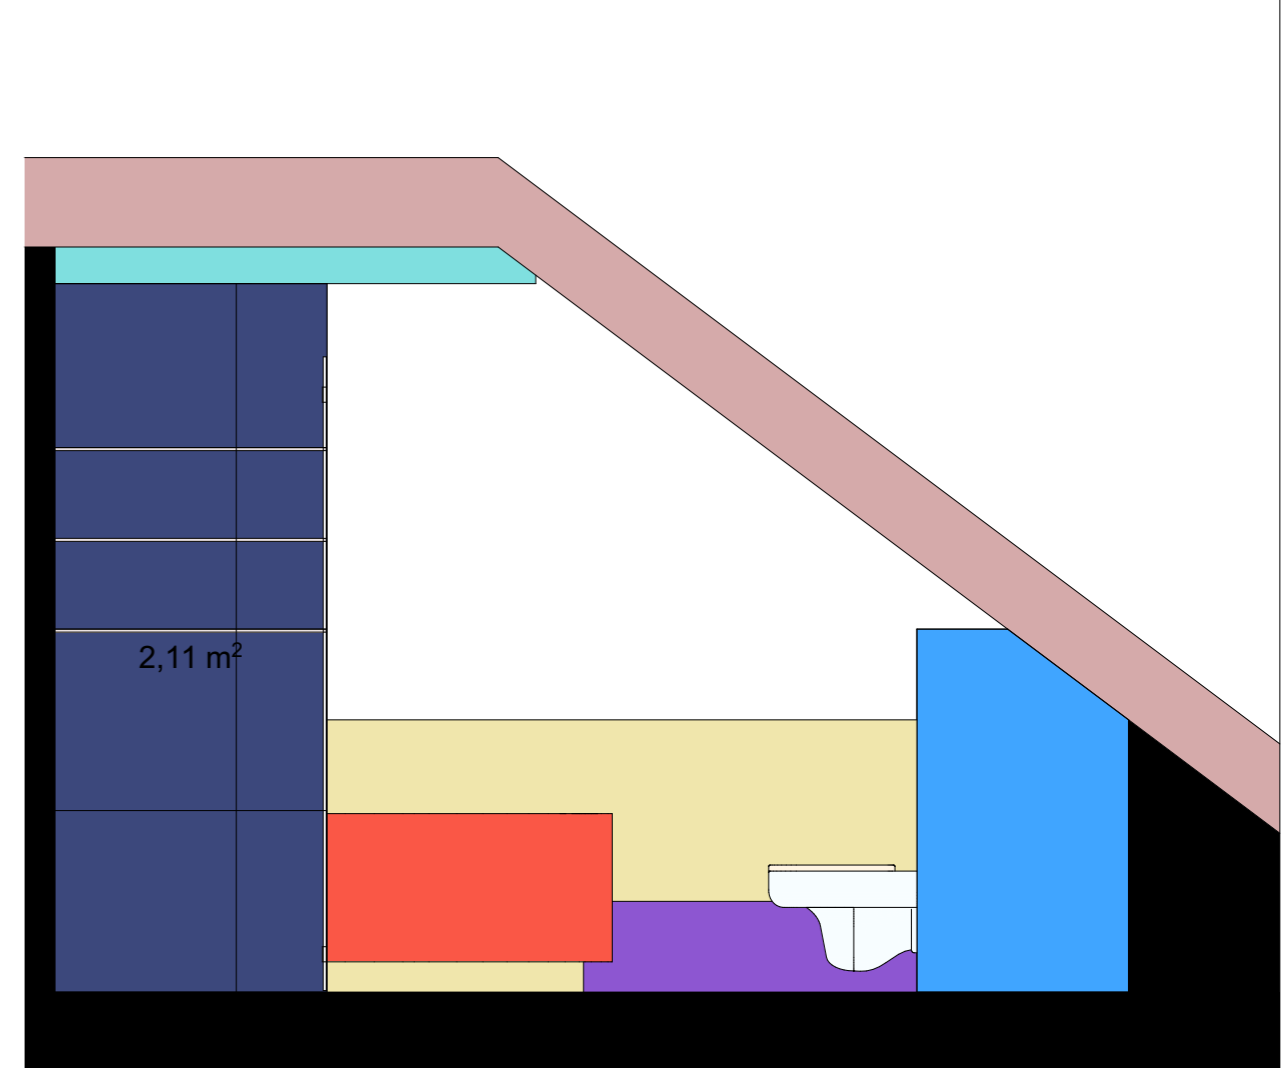

projekt
RAFAL SZYMANSKI

WWW.GOHOME.P
 +48.606.129.71
 k.r.s@gohome.p

wymiary traktować na gotowo
PIĘTRO sufity

MATA PODAŁOGOWA ELEKTRYCZNA

KABINA ODWODNIENIE LINIOWE

plytki piętro

-   MARAZZI 60x60 SPAZZIO WHITE 60x60 - 3,5m²
-   MARAZZI 60x60 SPAZZIO BLACK - 7,0m²
-   SICIS MOZAIKA FIREFLY TURCHIA - 2m²
-   MARAZZI 18x36 FOLK VIOLA LISTELLATO - 10,0m²
-   MARAZZI 18x36 FOLK VIOLA RIGATO - 6,0m²