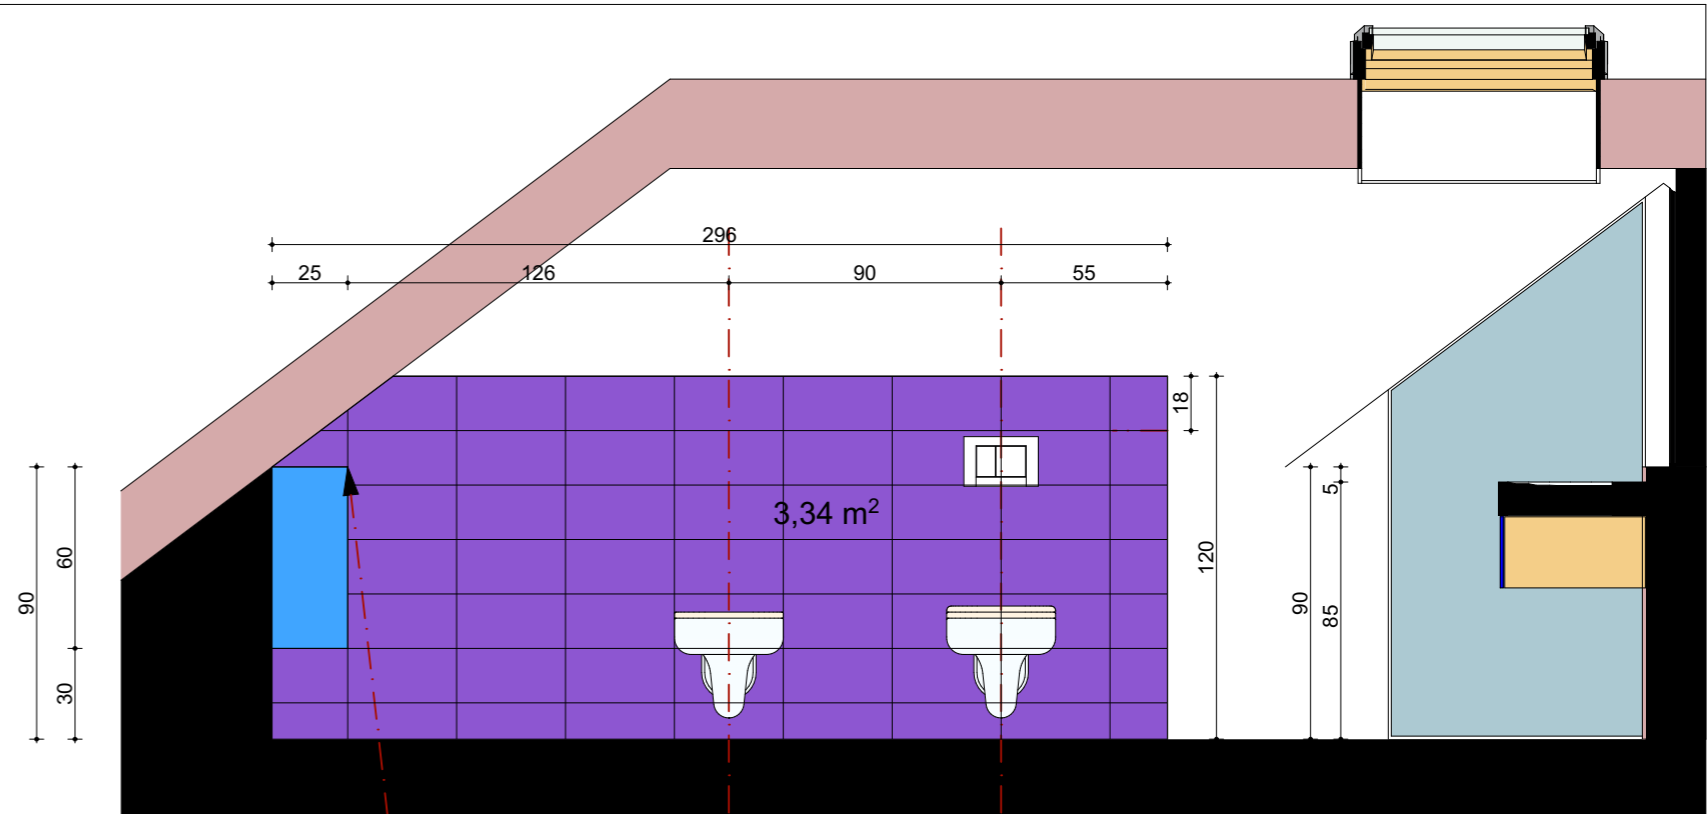

projekt
RAFAL SZYMAŃSKI

WWW.GOHOME.PL
 +48 808 129 719
 krs@gchome.pl

wymiary traktować na gotowo
PIĘTRO elektryka

- H=235cm
- H=300cm
- H=260cm
- H=255cm

UWAGA:

- PRZED PRZYSTĄPIENIEM DO ROBÓT PORÓWNAĆ PROJEKT ARCHITEKTURY Z PROJEKTAMI BRANŻOWYMI
- WSZYSTKIE ELEMENTY KONSTRUKCYJNE WYKONAĆ ZGODNIE Z PROJEKTEM KONSTRUKCJI
- WSZYSTKIE INSTALACJE WEWNĘTRZNE WYKONAĆ ZGODNIE Z PROJEKTAMI BRANŻ
- **WYMIARY SPRAWDZIĆ NA BUDOWIE**
- WYKONAĆ ZGODNIE ZE SZTUKĄ BUDOWLANĄ I WYMAGANIAMI PRODUCENTA

projekt
RAFAL SZYMANSKI

WWW.GOHOME.P
 +48.606.129.71
 k.r.s@gohome.p

wymiary traktować na gotowo
PIĘTRO sufity

MATA PODAŁOGOWA ELEKTRYCZNA

KABINA ODWODNIENIE LINIOWE

plytki piętro

-   MARAZZI 60x60 SPAZZIO WHITE 60x60 - 3,5m²
-   MARAZZI 60x60 SPAZZIO BLACK - 7,0m²
-   SICIS MOZAIKA FIREFLY TURCHIA - 2m²
-   MARAZZI 18x36 FOLK VIOLA LISTELLATO - 10,0m²
-   MARAZZI 18x36 FOLK VIOLA RIGATO - 6,0m²