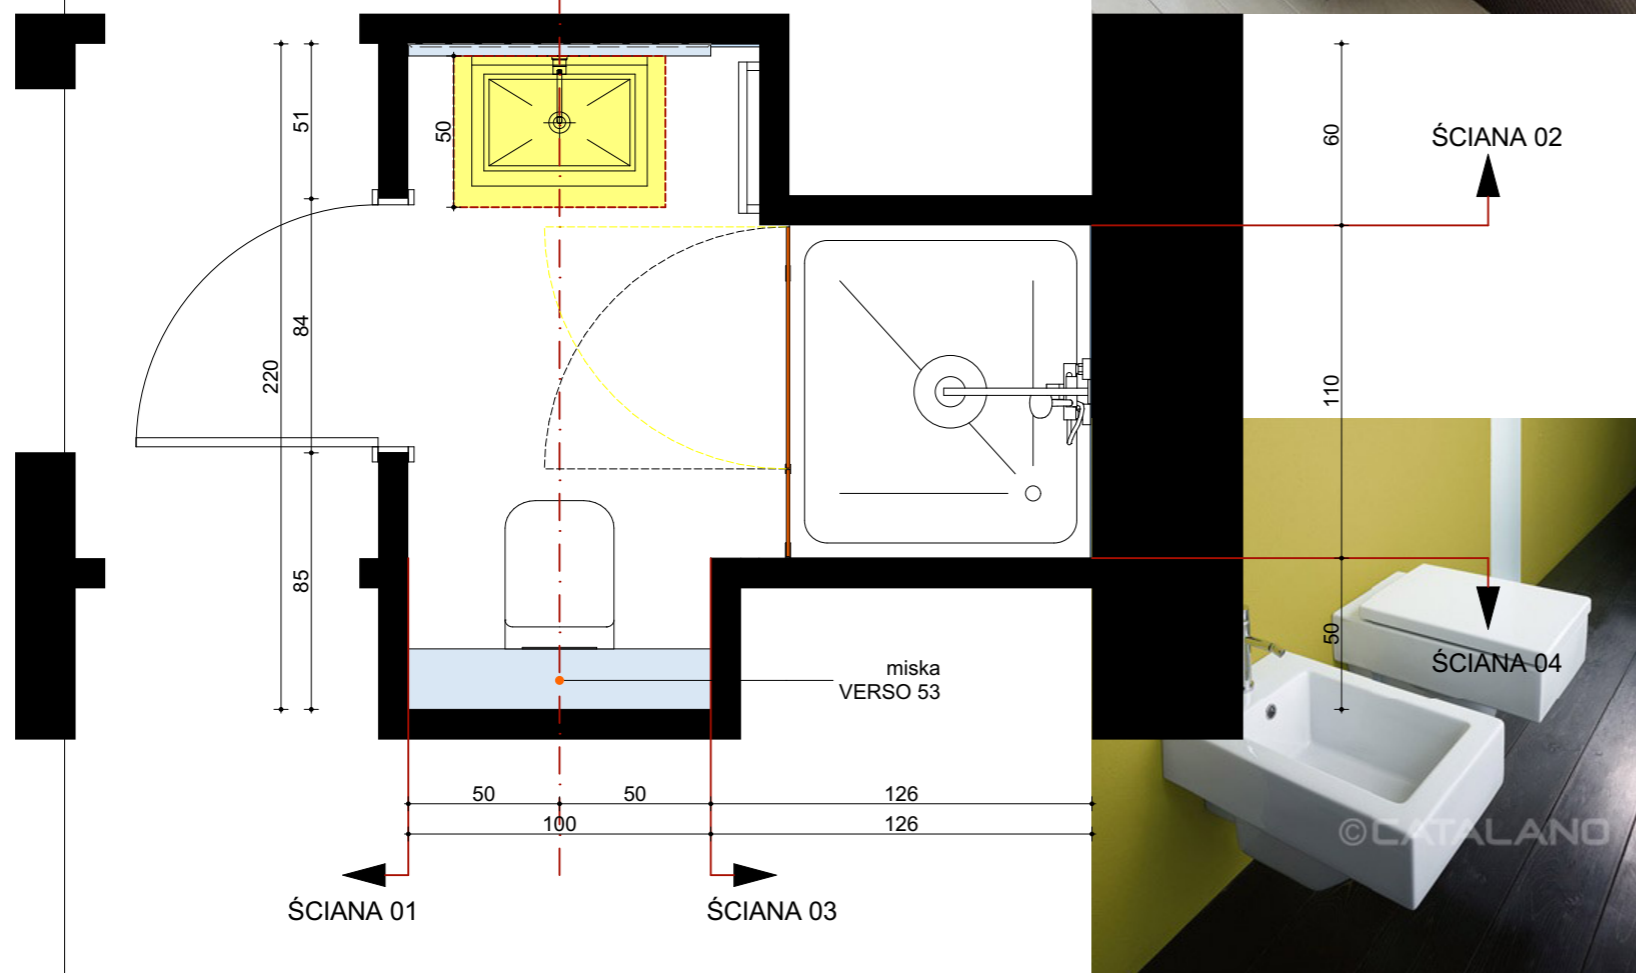

projekt
RAFAL SZYMAŃSKI

WWW.GOHOME.PL
+48.808.129.719
krs@gchome.pl

wymiary traktować na gotowo
PARTER elektryka 02

- +33 cm Hp=227
- +50 cm Hp=210
- +24 cm Hp=236
- +15 cm Hp=245
- +22 cm Hp=238
- +20 cm Hp=240
- +10 cm Hp=250

projekt
RAFAŁ SZYMAŃSKI

WWW.GOHOME.PL
+48 808 129 719
krs@gchome.pl

wymiary traktować na gotowo
PARTER_sufity

ŚCIANA 02

ŚCIANA 04

ŚCIANA 01

ŚCIANA 03

PRZEGRODA
LUKSFER LUB SZYBA