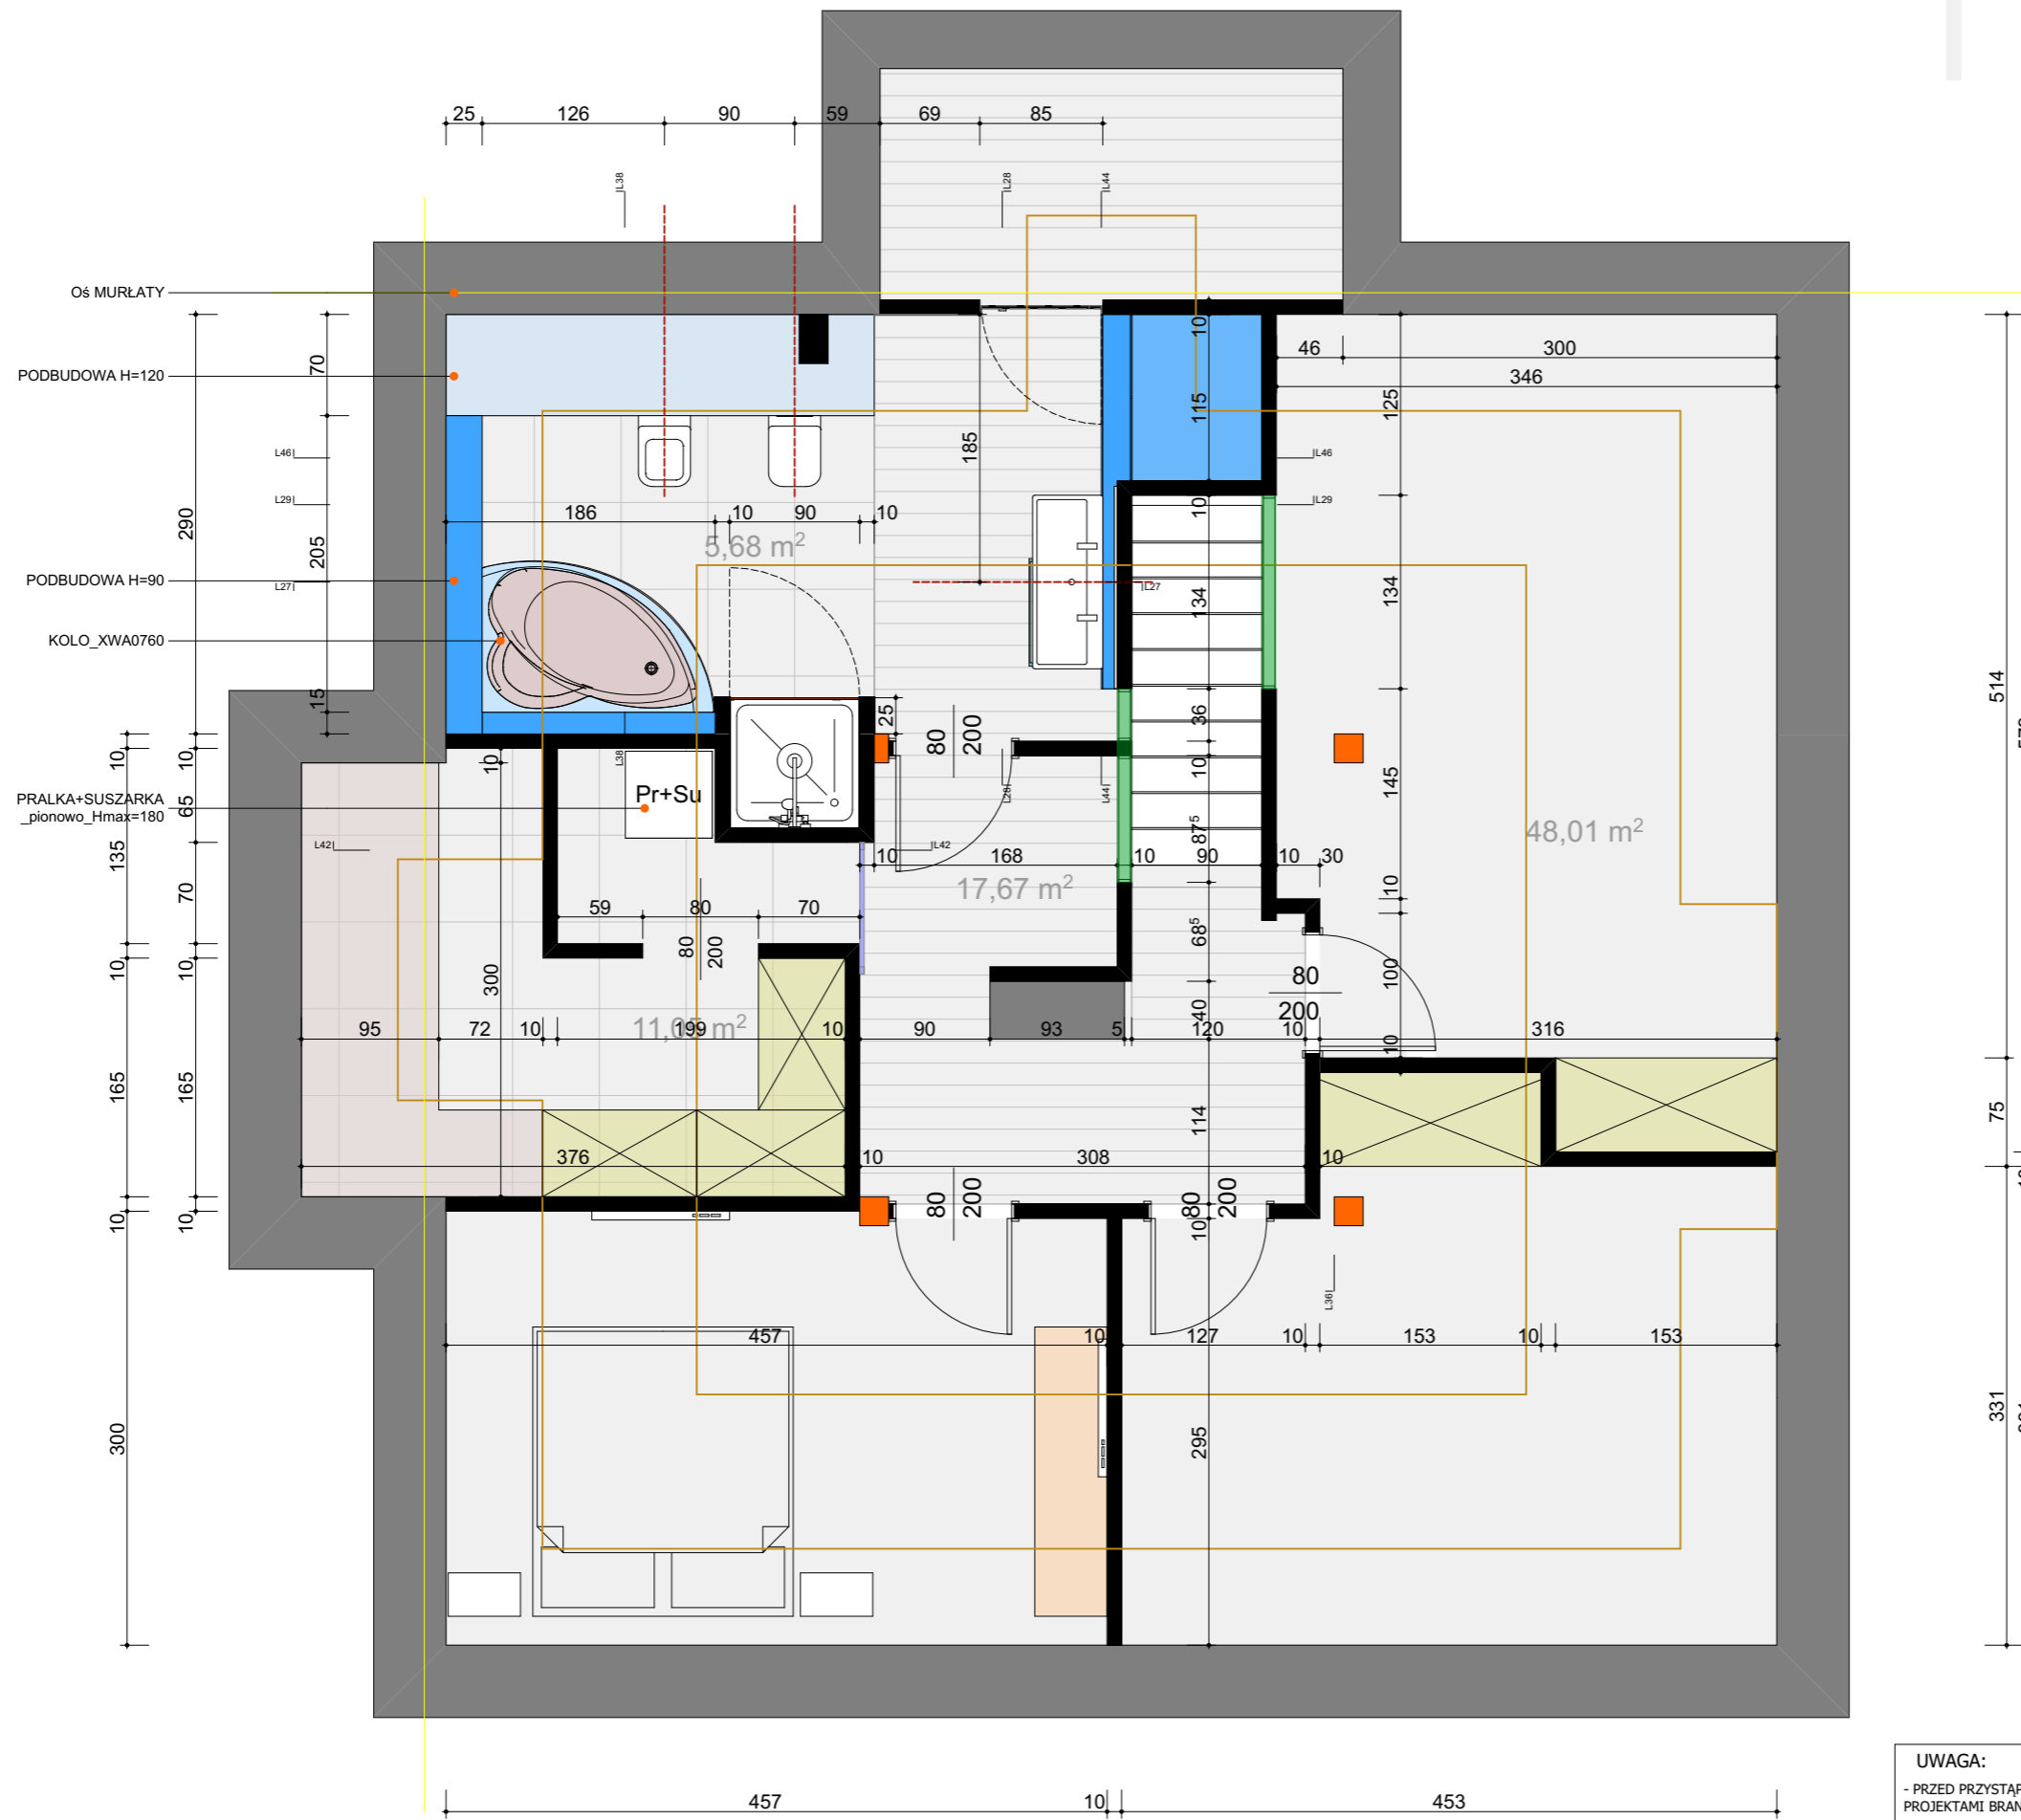

OŚ MURLATY

PODBUDOWA H=120

PODBUDOWA H=90

KOLO_XWA0760

PRALKA+SUSZARKA
_pionowo_Hmax=180

514

579

75

10

331

331

wymiary na gotowo
drzwi wymiar skrzydła

UWAGA:

- PRZED PRZYSTĄPIENIEM DO ROBÓT PORÓWNAĆ PROJEKT ARCHITEKTURY Z PROJEKTAMI BRANŻOWYMI
- WSZYSTKIE ELEMENTY KONSTRUKCYJNE WYKONAĆ ZGODNIE Z PROJEKTEM KONSTRUKCJI
- WSZYSTKIE INSTALACJE WEWNĘTRZNE WYKONAĆ ZGODNIE Z PROJEKTAMI BRANŻ
- **WYMIARY SPRAWDZIĆ NA BUDOWIE**
- WYKONAĆ ZGODNIE ZE SZTUKĄ BUDOWLANĄ I WYMAGANIAMI PRODUCENTA

projekt
RAFAL SZYMAŃSKI

WWW.GOHOME.PL
+48 808 129 719
krs@gchome.pl

wymiary traktować na gotowo
PIĘTRO podstawowy