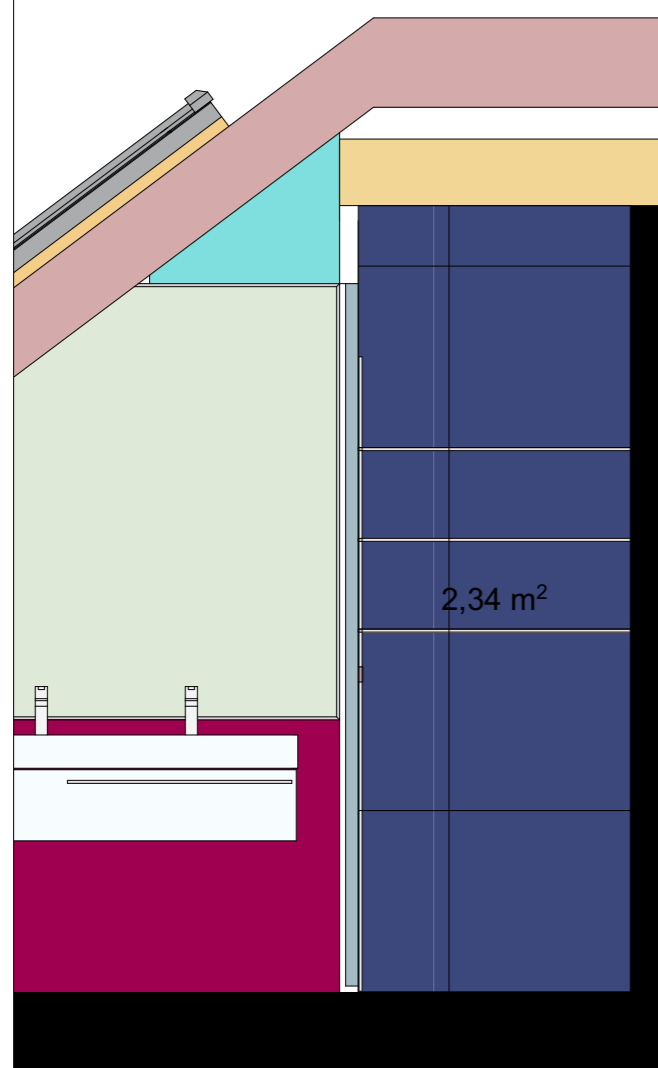

projekt
RAFAL SZYMAŃSKI

WWW.GOHOME.PL
 +48 808 129 719
 krs@gchome.pl

wymiary traktować na gotowo
PIĘTRO elektryka

- H=235cm
- H=300cm
- H=260cm
- H=255cm

UWAGA:

- PRZED PRZYSTĄPIENIEM DO ROBÓT PORÓWNAĆ PROJEKT ARCHITEKTURY Z PROJEKTAMI BRANŻOWYMI
- WSZYSTKIE ELEMENTY KONSTRUKCYJNE WYKONAĆ ZGODNIE Z PROJEKTEM KONSTRUKCJI
- WSZYSTKIE INSTALACJE WEWNĘTRZNE WYKONAĆ ZGODNIE Z PROJEKTAMI BRANŻ
- **WYMIARY SPRAWDZIĆ NA BUDOWIE**
- WYKONAĆ ZGODNIE ZE SZTUKĄ BUDOWLANĄ I WYMAGANIAMI PRODUCENTA

projekt
RAFAL SZYMANSKI

WWW.GOHOME.P
 +48.606.129.71
 k.r.s@gohome.p

wymiary traktować na gotowo
PIĘTRO sufity

MATA PODAŁOGOWA ELEKTRYCZNA

KABINA ODWODNIENIE LINIOWE

plytki piętro

-   MARAZZI 60x60 SPAZZIO WHITE 60x60 - 3,5m²
-   MARAZZI 60x60 SPAZZIO BLACK - 7,0m²
-   SICIS MOZAIKA FIREFLY TURCHIA - 2m²
-   MARAZZI 18x36 FOLK VIOLA LISTELLATO - 10,0m²
-   MARAZZI 18x36 FOLK VIOLA RIGATO - 6,0m²