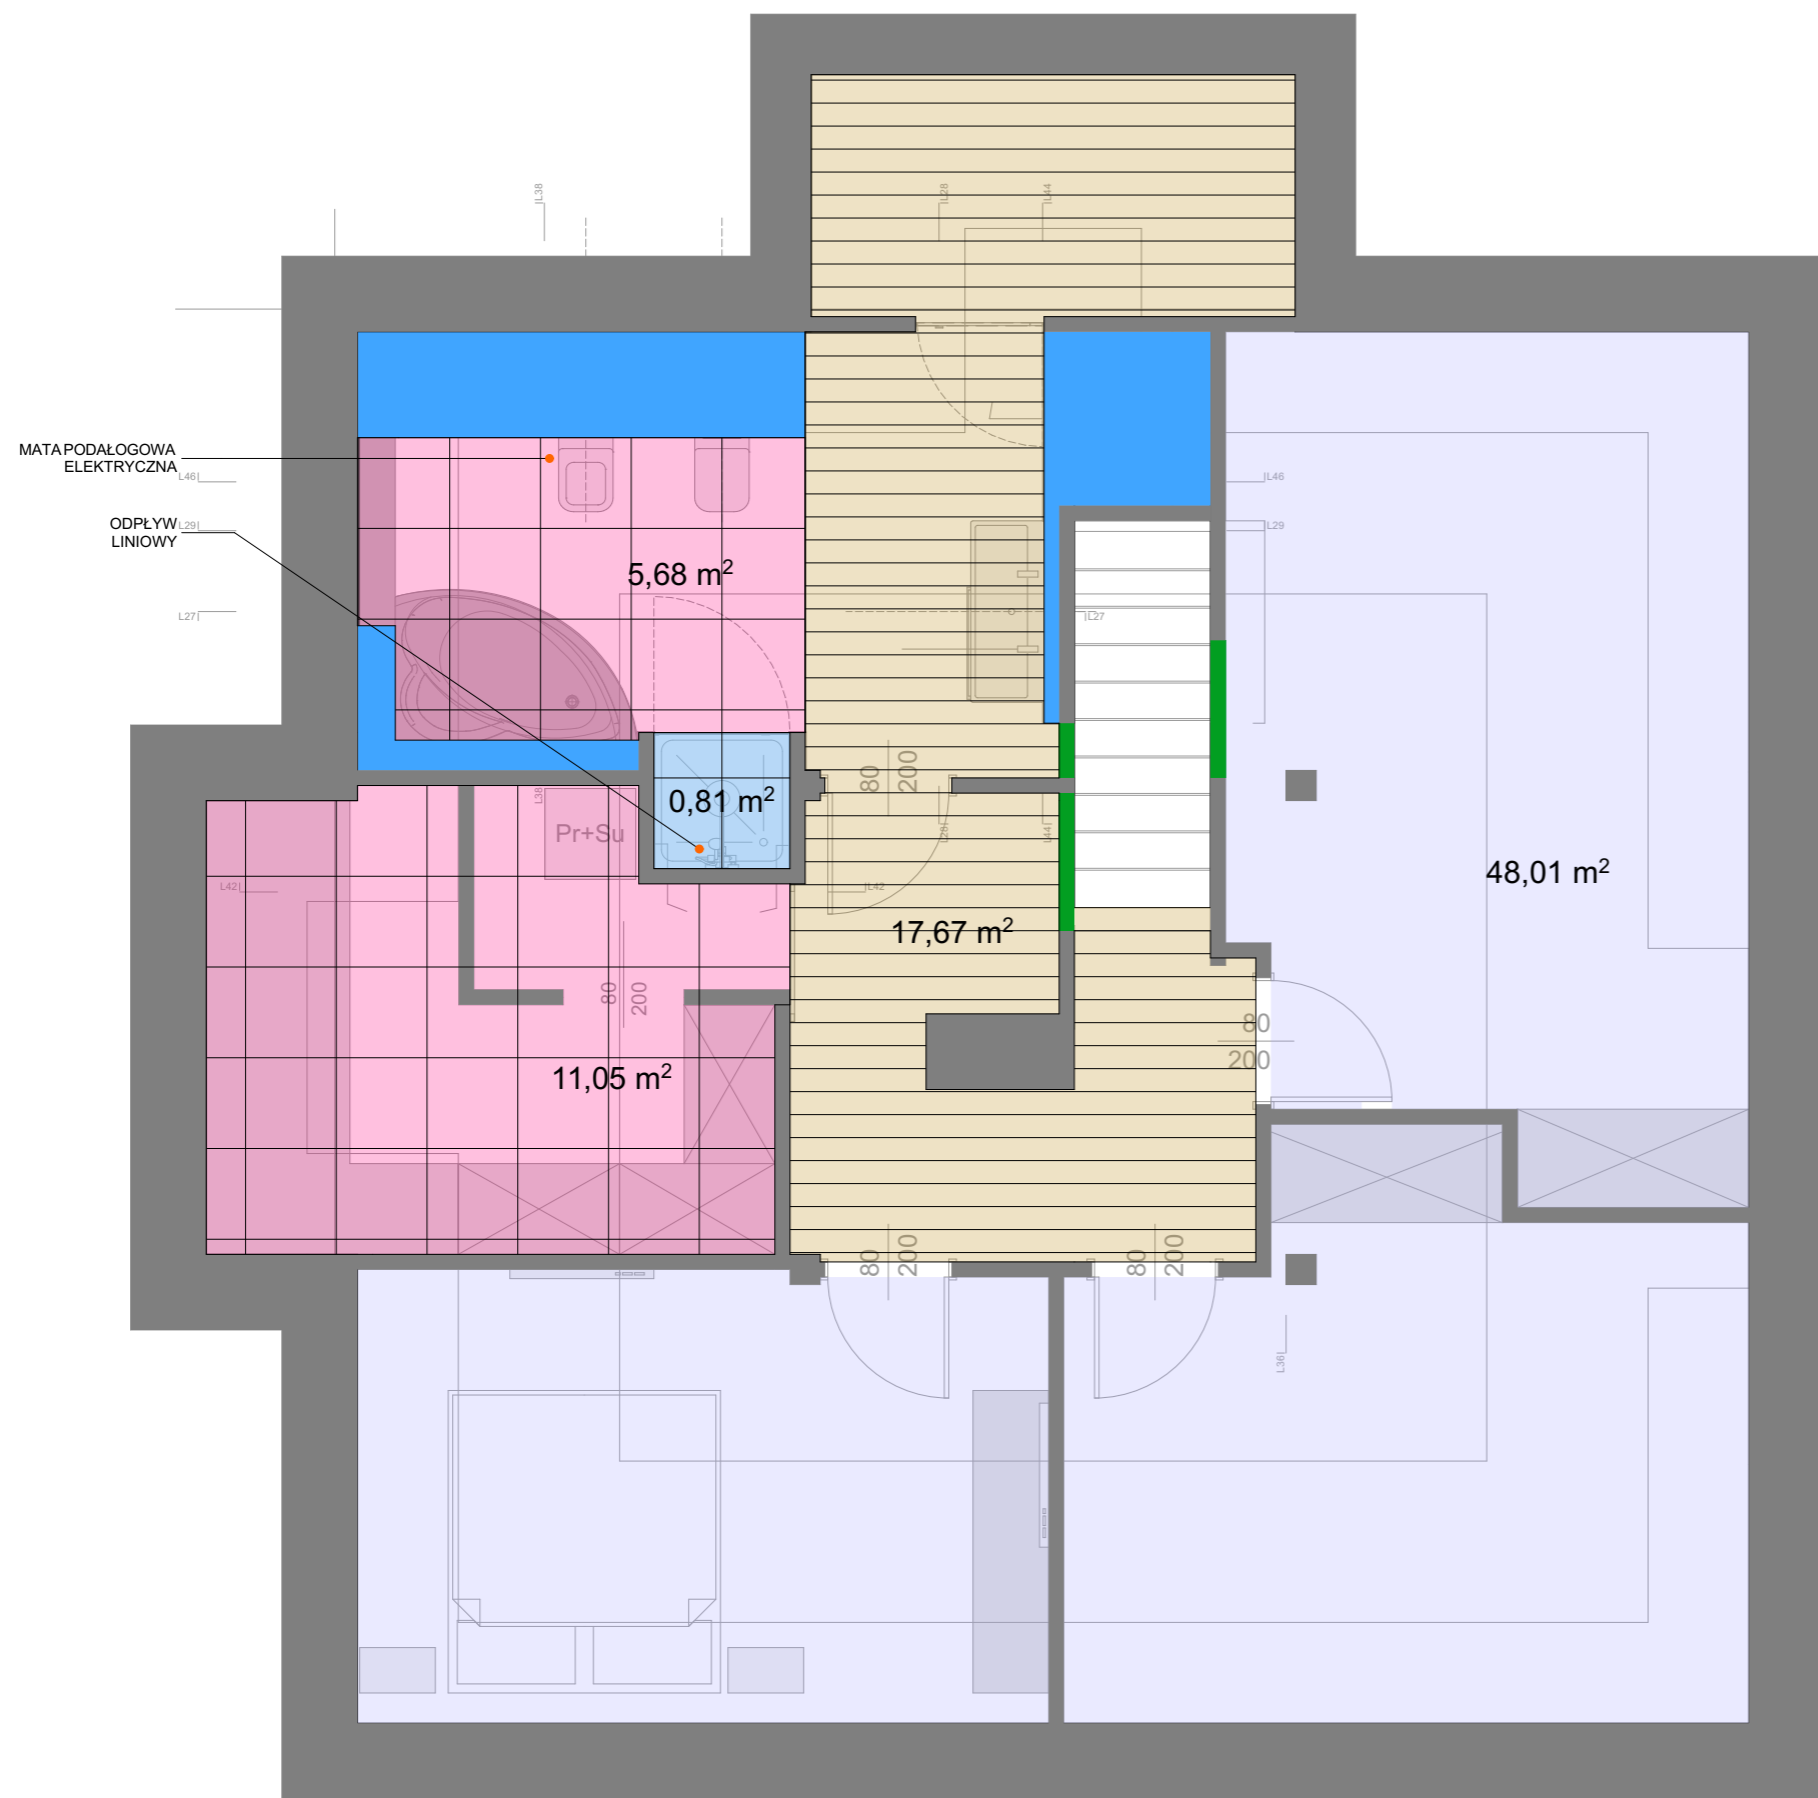

projekt
RAFAŁ SZYMAŃSKI

WWW.GOHOME.PL
+48 808 129 719
krs@gchome.pl

wymiary traktować na gotowo
PARTER_sufity

ŚCIANA 02

ŚCIANA 04

ŚCIANA 01

ŚCIANA 03

PRZEGRODA
LUKSFER LUB SZYBA