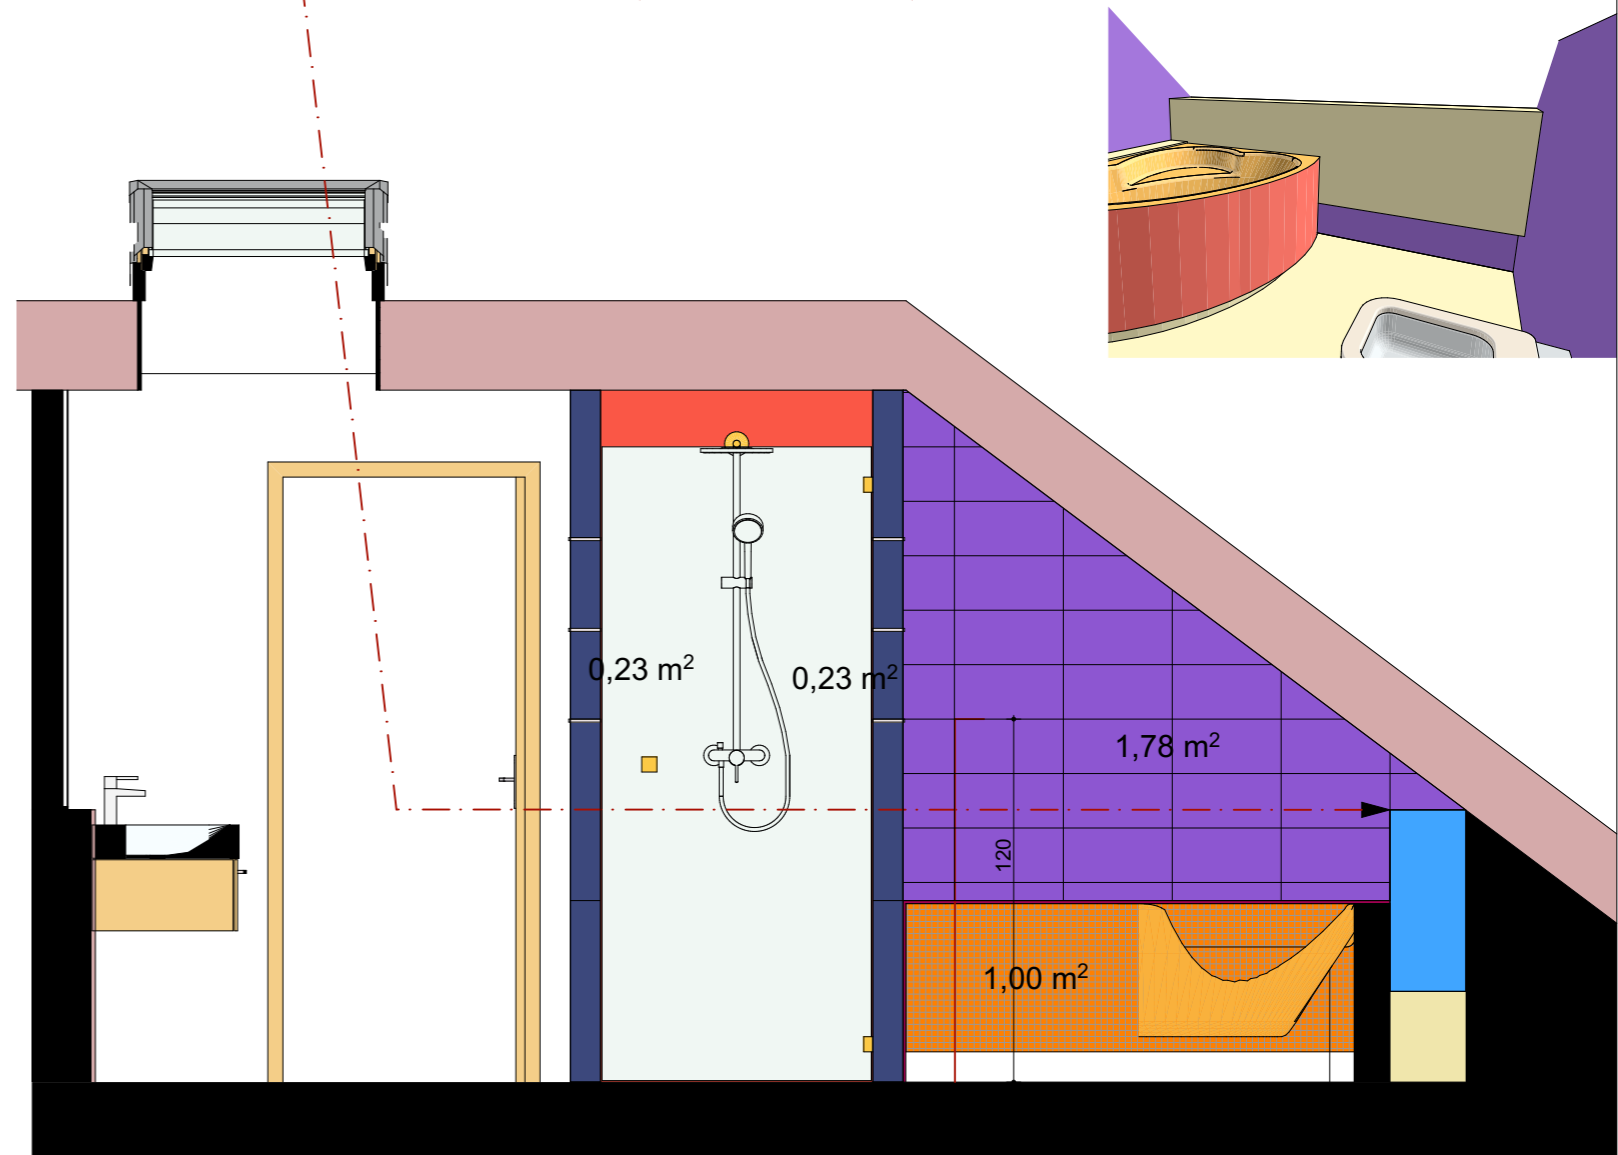

projekt
RAFAL SZYMAŃSKI

WWW.GOHOME.PL
 +48 808 129 719
 krs@gchome.pl

wymiary traktować na gotowo
PIĘTRO elektryka

- H=235cm
- H=300cm
- H=260cm
- H=255cm

UWAGA:

- PRZED PRZYSTĄPIENIEM DO ROBÓT PORÓWNAĆ PROJEKT ARCHITEKTURY Z PROJEKTAMI BRANŻOWYMI
- WSZYSTKIE ELEMENTY KONSTRUKCYJNE WYKONAĆ ZGODNIE Z PROJEKTEM KONSTRUKCJI
- WSZYSTKIE INSTALACJE WEWNĘTRZNE WYKONAĆ ZGODNIE Z PROJEKTAMI BRANŻ
- **WYMIARY SPRAWDZIĆ NA BUDOWIE**
- WYKONAĆ ZGODNIE ZE SZTUKĄ BUDOWLANĄ I WYMAGANIAMI PRODUCENTA

projekt
RAFAL SZYMANSKI

WWW.GOHOME.P
 +48.606.129.71
 k.r.s@gohome.p

wymiary traktować na gotowo
PIĘTRO sufity

MATA PODAŁOGOWA ELEKTRYCZNA

KABINA ODWODNIENIE LINIOWE

plytki piętro

-   MARAZZI 60x60 SPAZZIO WHITE 60x60 - 3,5m²
-   MARAZZI 60x60 SPAZZIO BLACK - 7,0m²
-   SICIS MOZAIKA FIREFLY TURCHIA - 2m²
-   MARAZZI 18x36 FOLK VIOLA LISTELLATO - 10,0m²
-   MARAZZI 18x36 FOLK VIOLA RIGATO - 6,0m²