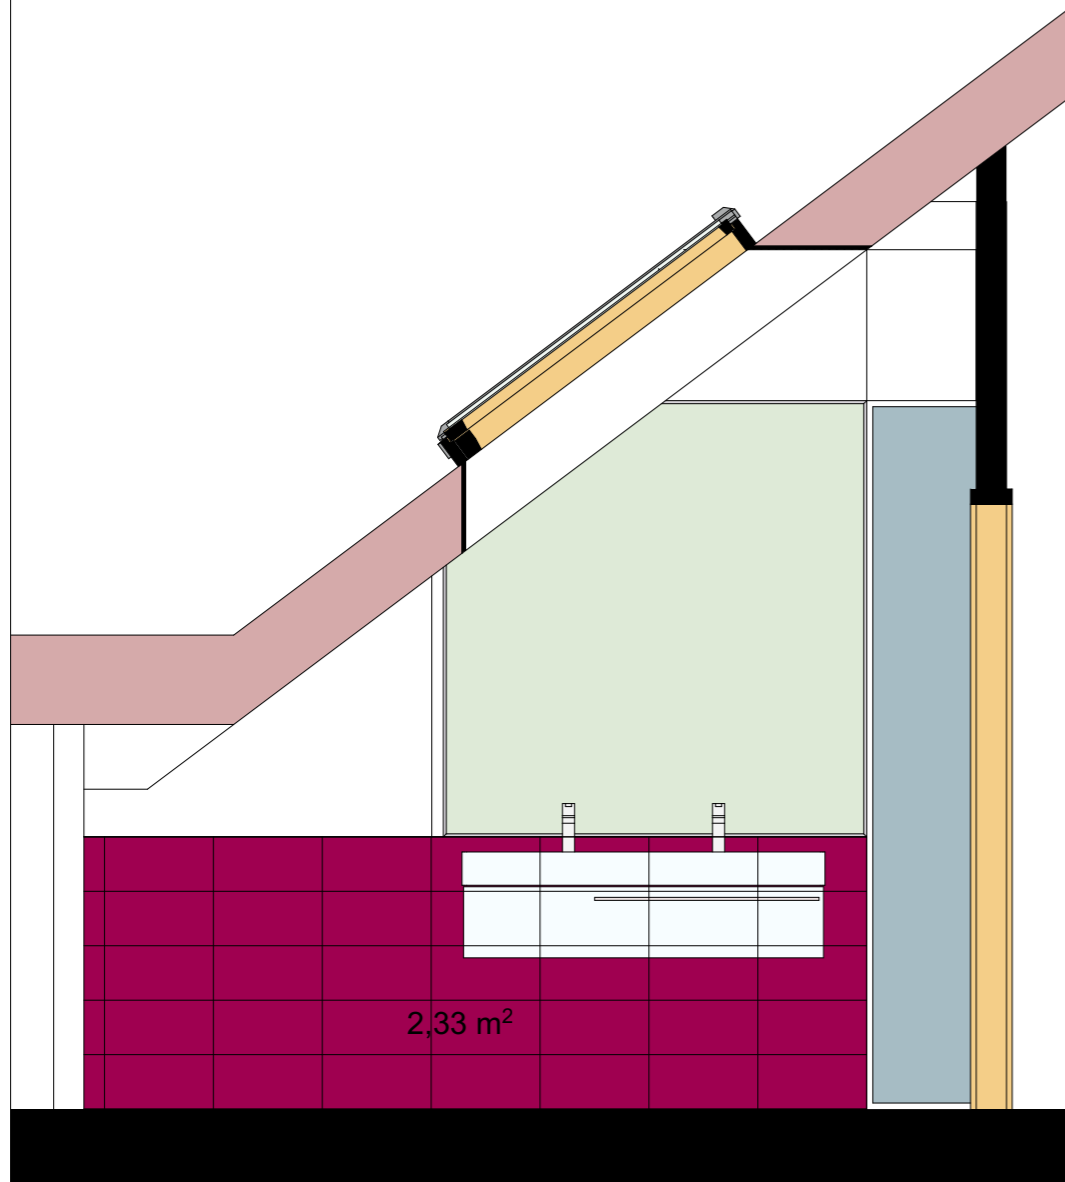

projekt
RAFAL SZYMAŃSKI

WWW.GOHOME.PL
 +48 808 129 719
 krs@gchome.pl

wymiary traktować na gotowo
PIĘTRO elektryka

- H=235cm
- H=300cm
- H=260cm
- H=255cm

UWAGA:

- PRZED PRZYSTĄPIENIEM DO ROBÓT PORÓWNAĆ PROJEKT ARCHITEKTURY Z PROJEKTAMI BRANŻOWYMI
- WSZYSTKIE ELEMENTY KONSTRUKCYJNE WYKONAĆ ZGODNIE Z PROJEKTEM KONSTRUKCJI
- WSZYSTKIE INSTALACJE WEWNĘTRZNE WYKONAĆ ZGODNIE Z PROJEKTAMI BRANŻ
- **WYMIARY SPRAWDZIĆ NA BUDOWIE**
- WYKONAĆ ZGODNIE ZE SZTUKĄ BUDOWLANĄ I WYMAGANIAMI PRODUCENTA

projekt
RAFAL SZYMANSKI

WWW.GOHOME.P
 +48.606.129.71
 k.r.s@gohome.p

wymiary traktować na gotowo
PIĘTRO sufity

MATA PODAŁOGOWA ELEKTRYCZNA

KABINA ODWODNIENIE LINIOWE

plytki piętro

-   MARAZZI 60x60 SPAZZIO WHITE 60x60 - 3,5m²
-   MARAZZI 60x60 SPAZZIO BLACK - 7,0m²
-   SICIS MOZAIKA FIREFLY TURCHIA - 2m²
-   MARAZZI 18x36 FOLK VIOLA LISTELLATO - 10,0m²
-   MARAZZI 18x36 FOLK VIOLA RIGATO - 6,0m²

9 36 36 9