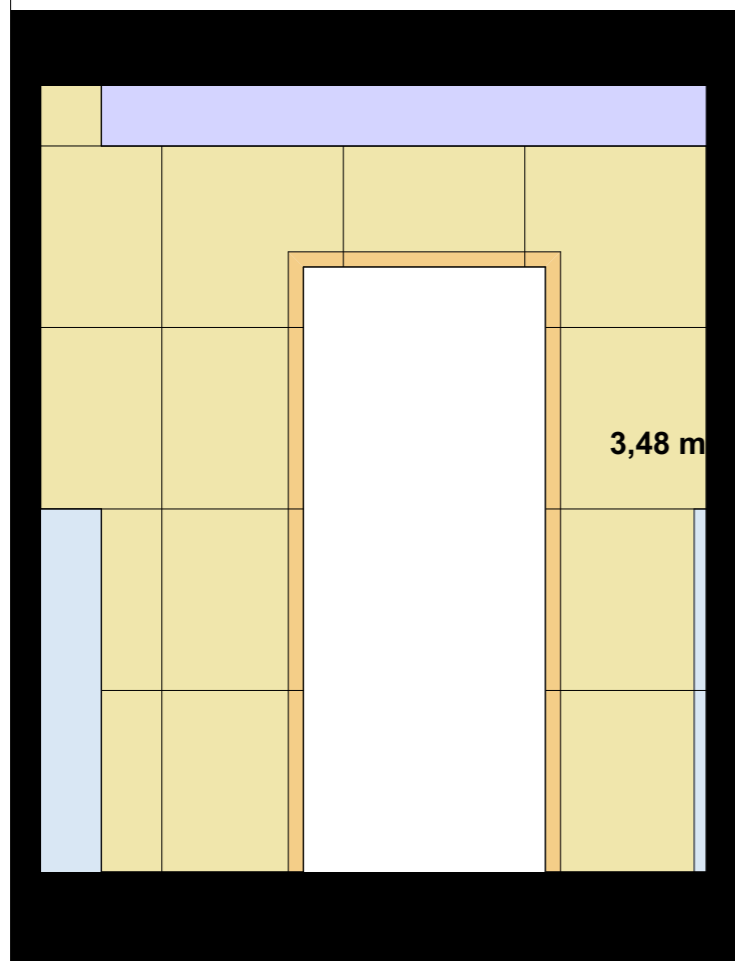

projekt
RAFAŁ SZYMAŃSKI

WWW.GOHOME.PL
+48 808 129 719
krs@gchome.pl

wymiary traktować na gotowo
PARTER_sufity

ŚCIANA 02

ŚCIANA 04

ŚCIANA 01

ŚCIANA 03

PRZEGRODA
LUKSFER LUB SZYBA