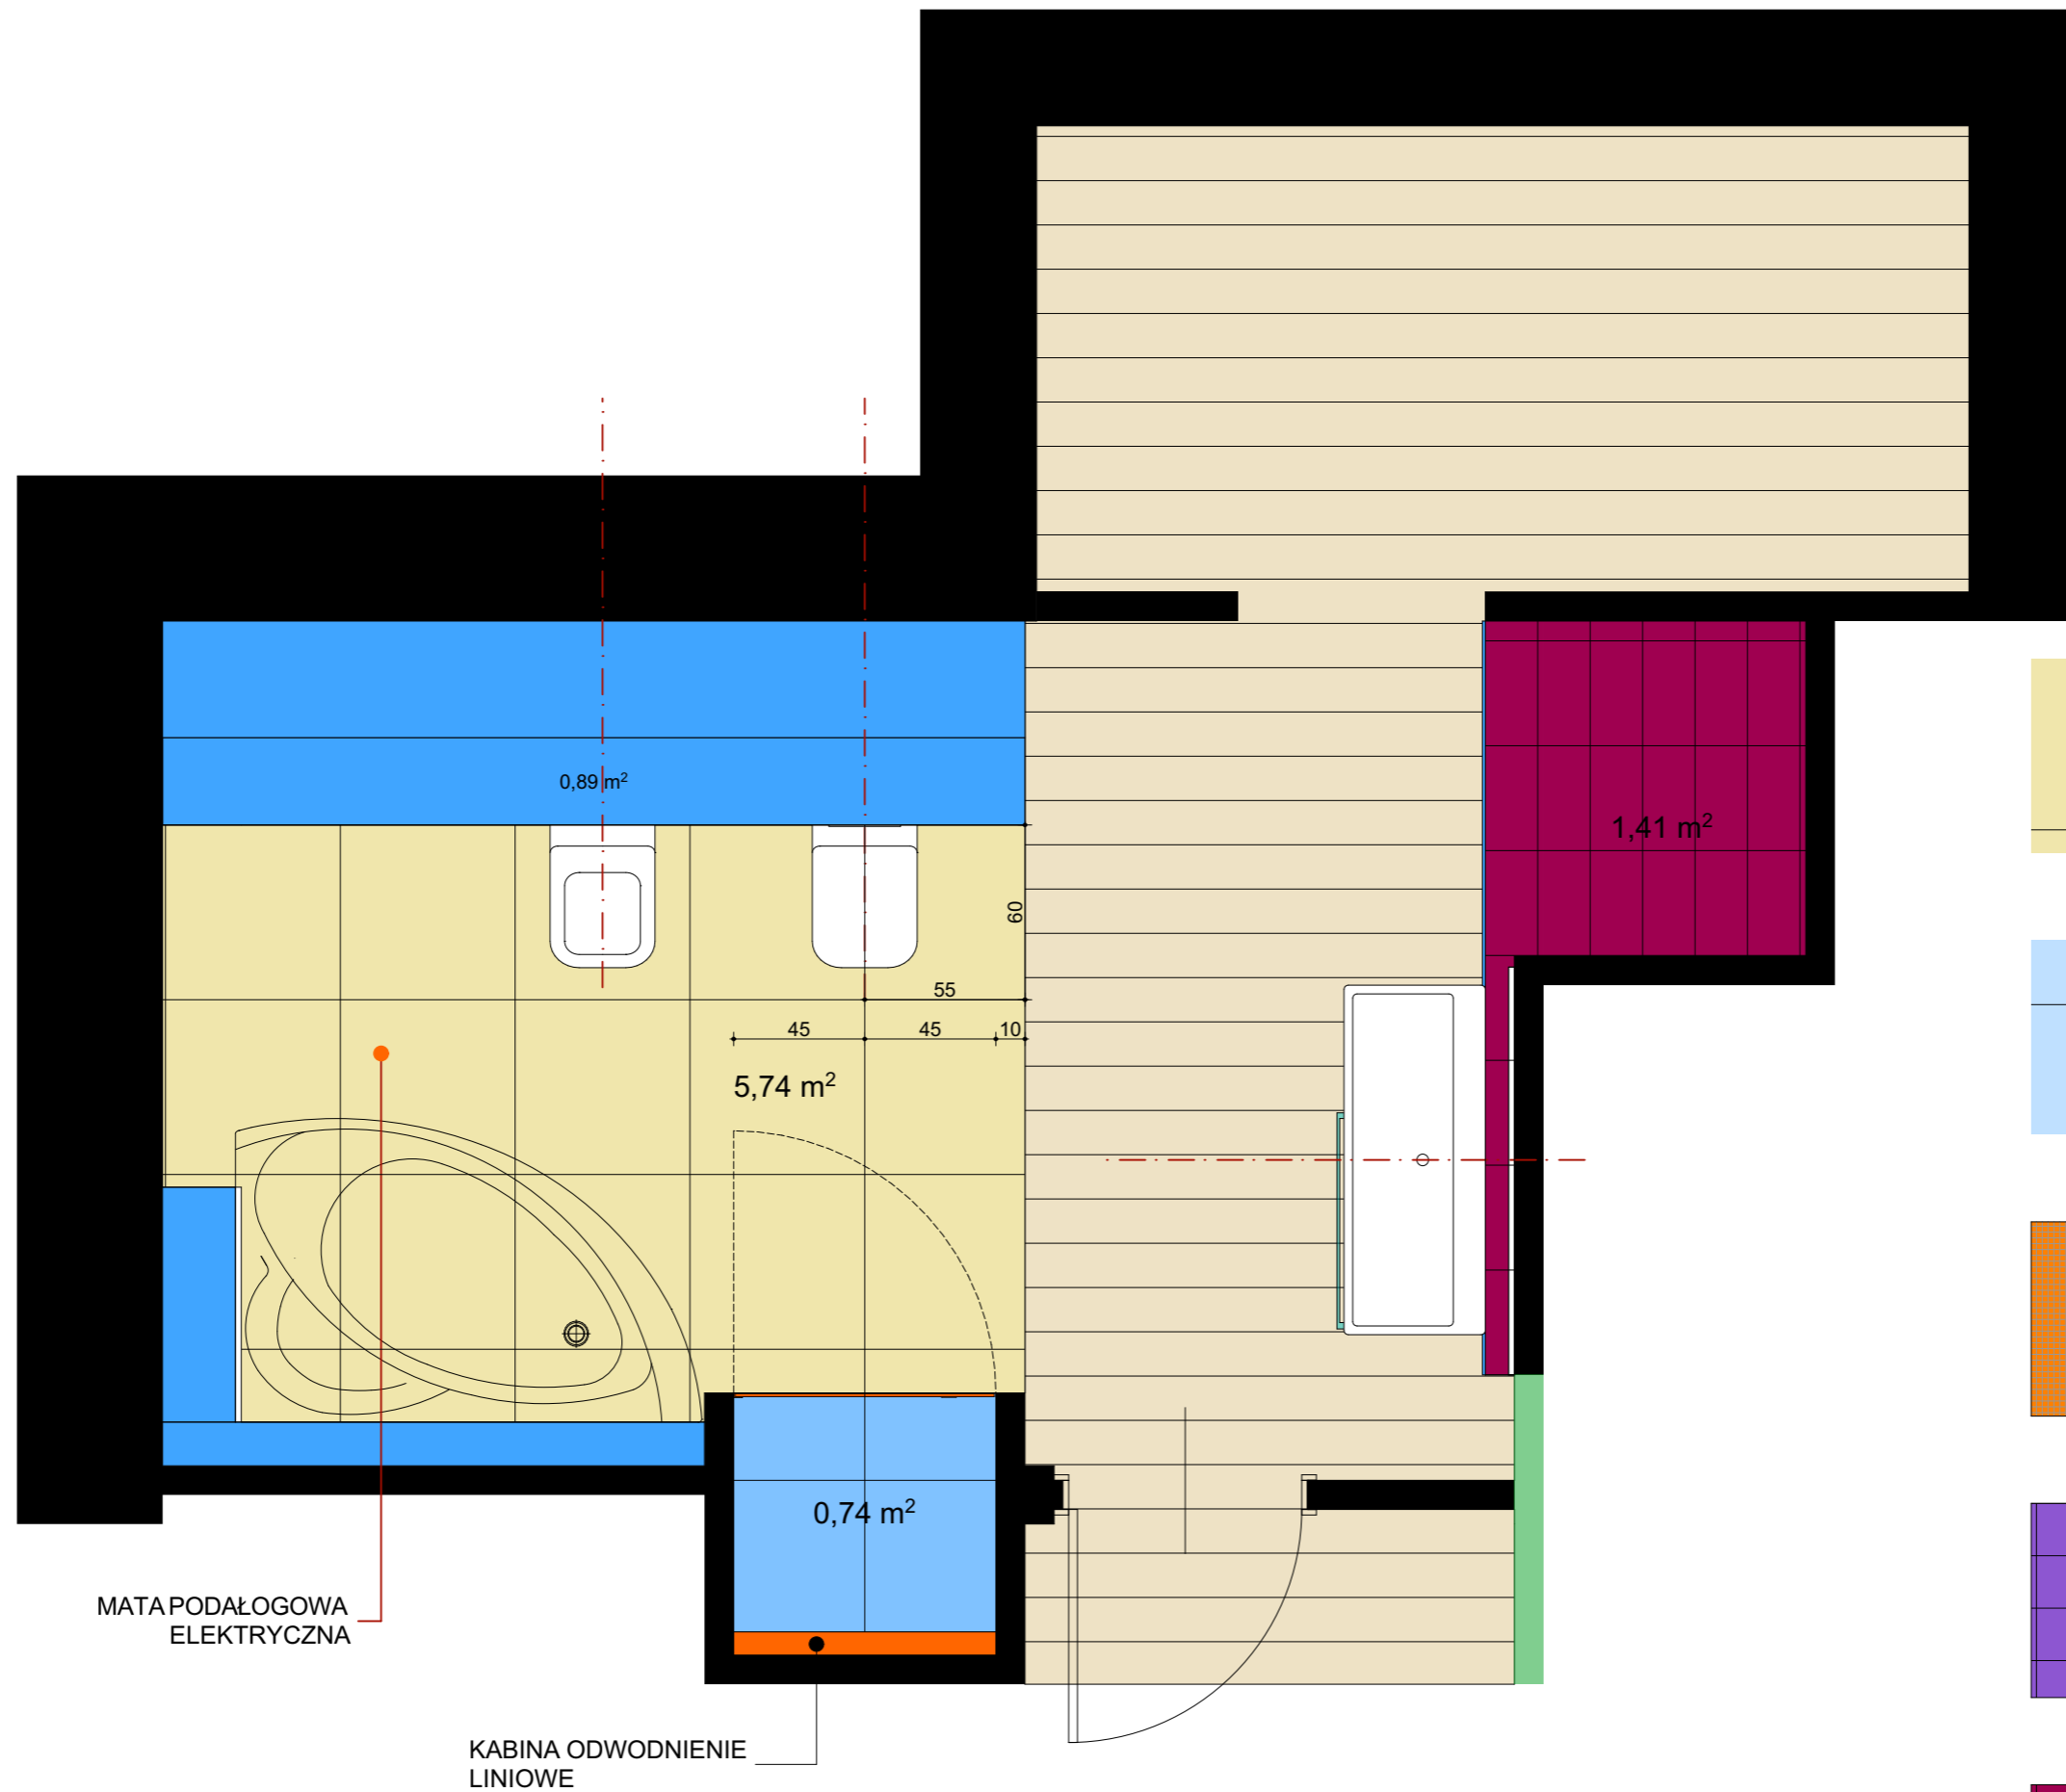

projekt
RAFAL SZYMAŃSKI

WWW.GOHOME.PL
+48 808 129 719
krs@gchome.pl

wymiary traktować na gotowo
PIĘTRO podstawowy

- Int — Gniazdo internet
- TV — Gniazdo tv antena
- roleta — zasilanie roleta
- 1 — Gniazdo poj. h=20cm
- h=105 — Gniazdo kuchnia
- zewn — Gniazdo zewn hermet

projekt
RAFAL SZYMAŃSKI

WWW.GOHOME.PL
 +48 808 129 719
 krs@gchome.pl

wymiary traktować na gotowo
PIĘTRO elektryka

- H=235cm
- H=300cm
- H=260cm
- H=255cm

UWAGA:

- PRZED PRZYSTĄPIENIEM DO ROBÓT PORÓWNAĆ PROJEKT ARCHITEKTURY Z PROJEKTAMI BRANŻOWYMI
- WSZYSTKIE ELEMENTY KONSTRUKCYJNE WYKONAĆ ZGODNIE Z PROJEKTEM KONSTRUKCJI
- WSZYSTKIE INSTALACJE WEWNĘTRZNE WYKONAĆ ZGODNIE Z PROJEKTAMI BRANŻ
- **WYMIARY SPRAWDZIĆ NA BUDOWIE**
- WYKONAĆ ZGODNIE ZE SZTUKĄ BUDOWLANĄ I WYMAGANIAMI PRODUCENTA

projekt
RAFAL SZYMANSKI

WWW.GOHOME.P
 +48.606.129.71
 k.r.s@gohome.p

wymiary traktować na gotowo
PIĘTRO sufity

MATA PODAŁOGOWA ELEKTRYCZNA

KABINA ODWODNIENIE LINIOWE

plytki piętro

-   MARAZZI 60x60 SPAZZIO WHITE 60x60 - 3,5m²
-   MARAZZI 60x60 SPAZZIO BLACK - 7,0m²
-   SICIS MOZAIKA FIREFLY TURCHIA - 2m²
-   MARAZZI 18x36 FOLK VIOLA LISTELLATO - 10,0m²
-   MARAZZI 18x36 FOLK VIOLA RIGATO - 6,0m²