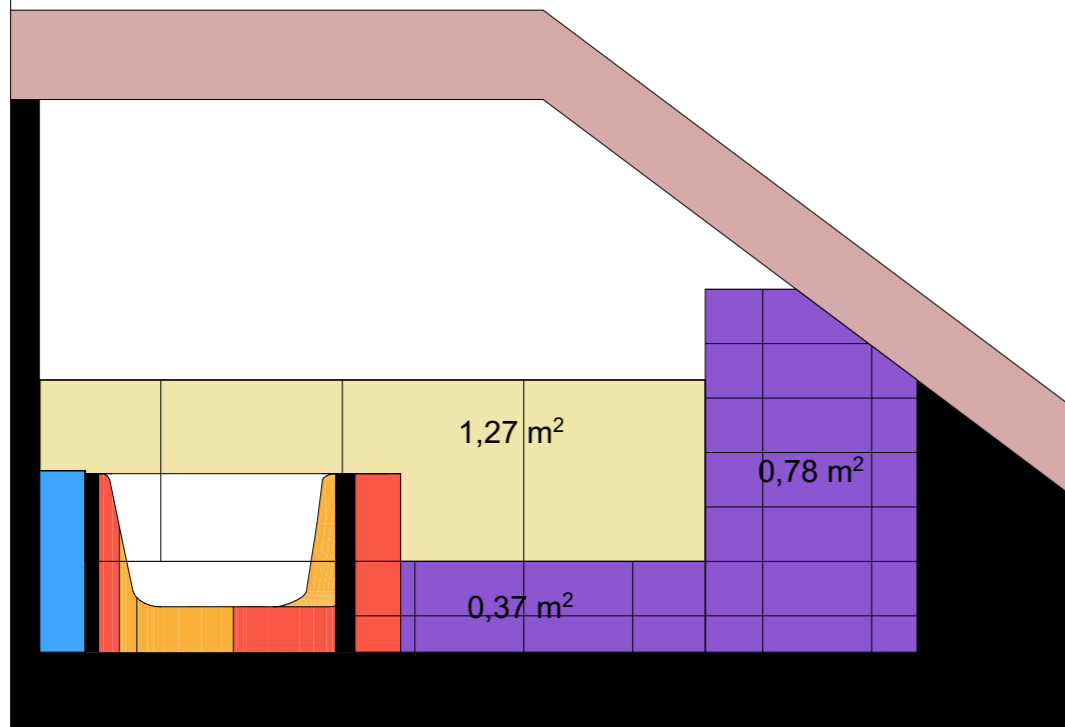

projekt
RAFAL SZYMANSKI

WWW.GOHOME.P
 +48.606.129.71
 k.r.s@gohome.p

wymiary traktować na gotowo
PIĘTRO sufity

MATA PODAŁOGOWA ELEKTRYCZNA

KABINA ODWODNIENIE LINIOWE

plytki piętro

-   MARAZZI 60x60 SPAZZIO WHITE 60x60 - 3,5m²
-   MARAZZI 60x60 SPAZZIO BLACK - 7,0m²
-   SICIS MOZAIKA FIREFLY TURCHIA - 2m²
-   MARAZZI 18x36 FOLK VIOLA LISTELLATO - 10,0m²
-   MARAZZI 18x36 FOLK VIOLA RIGATO - 6,0m²