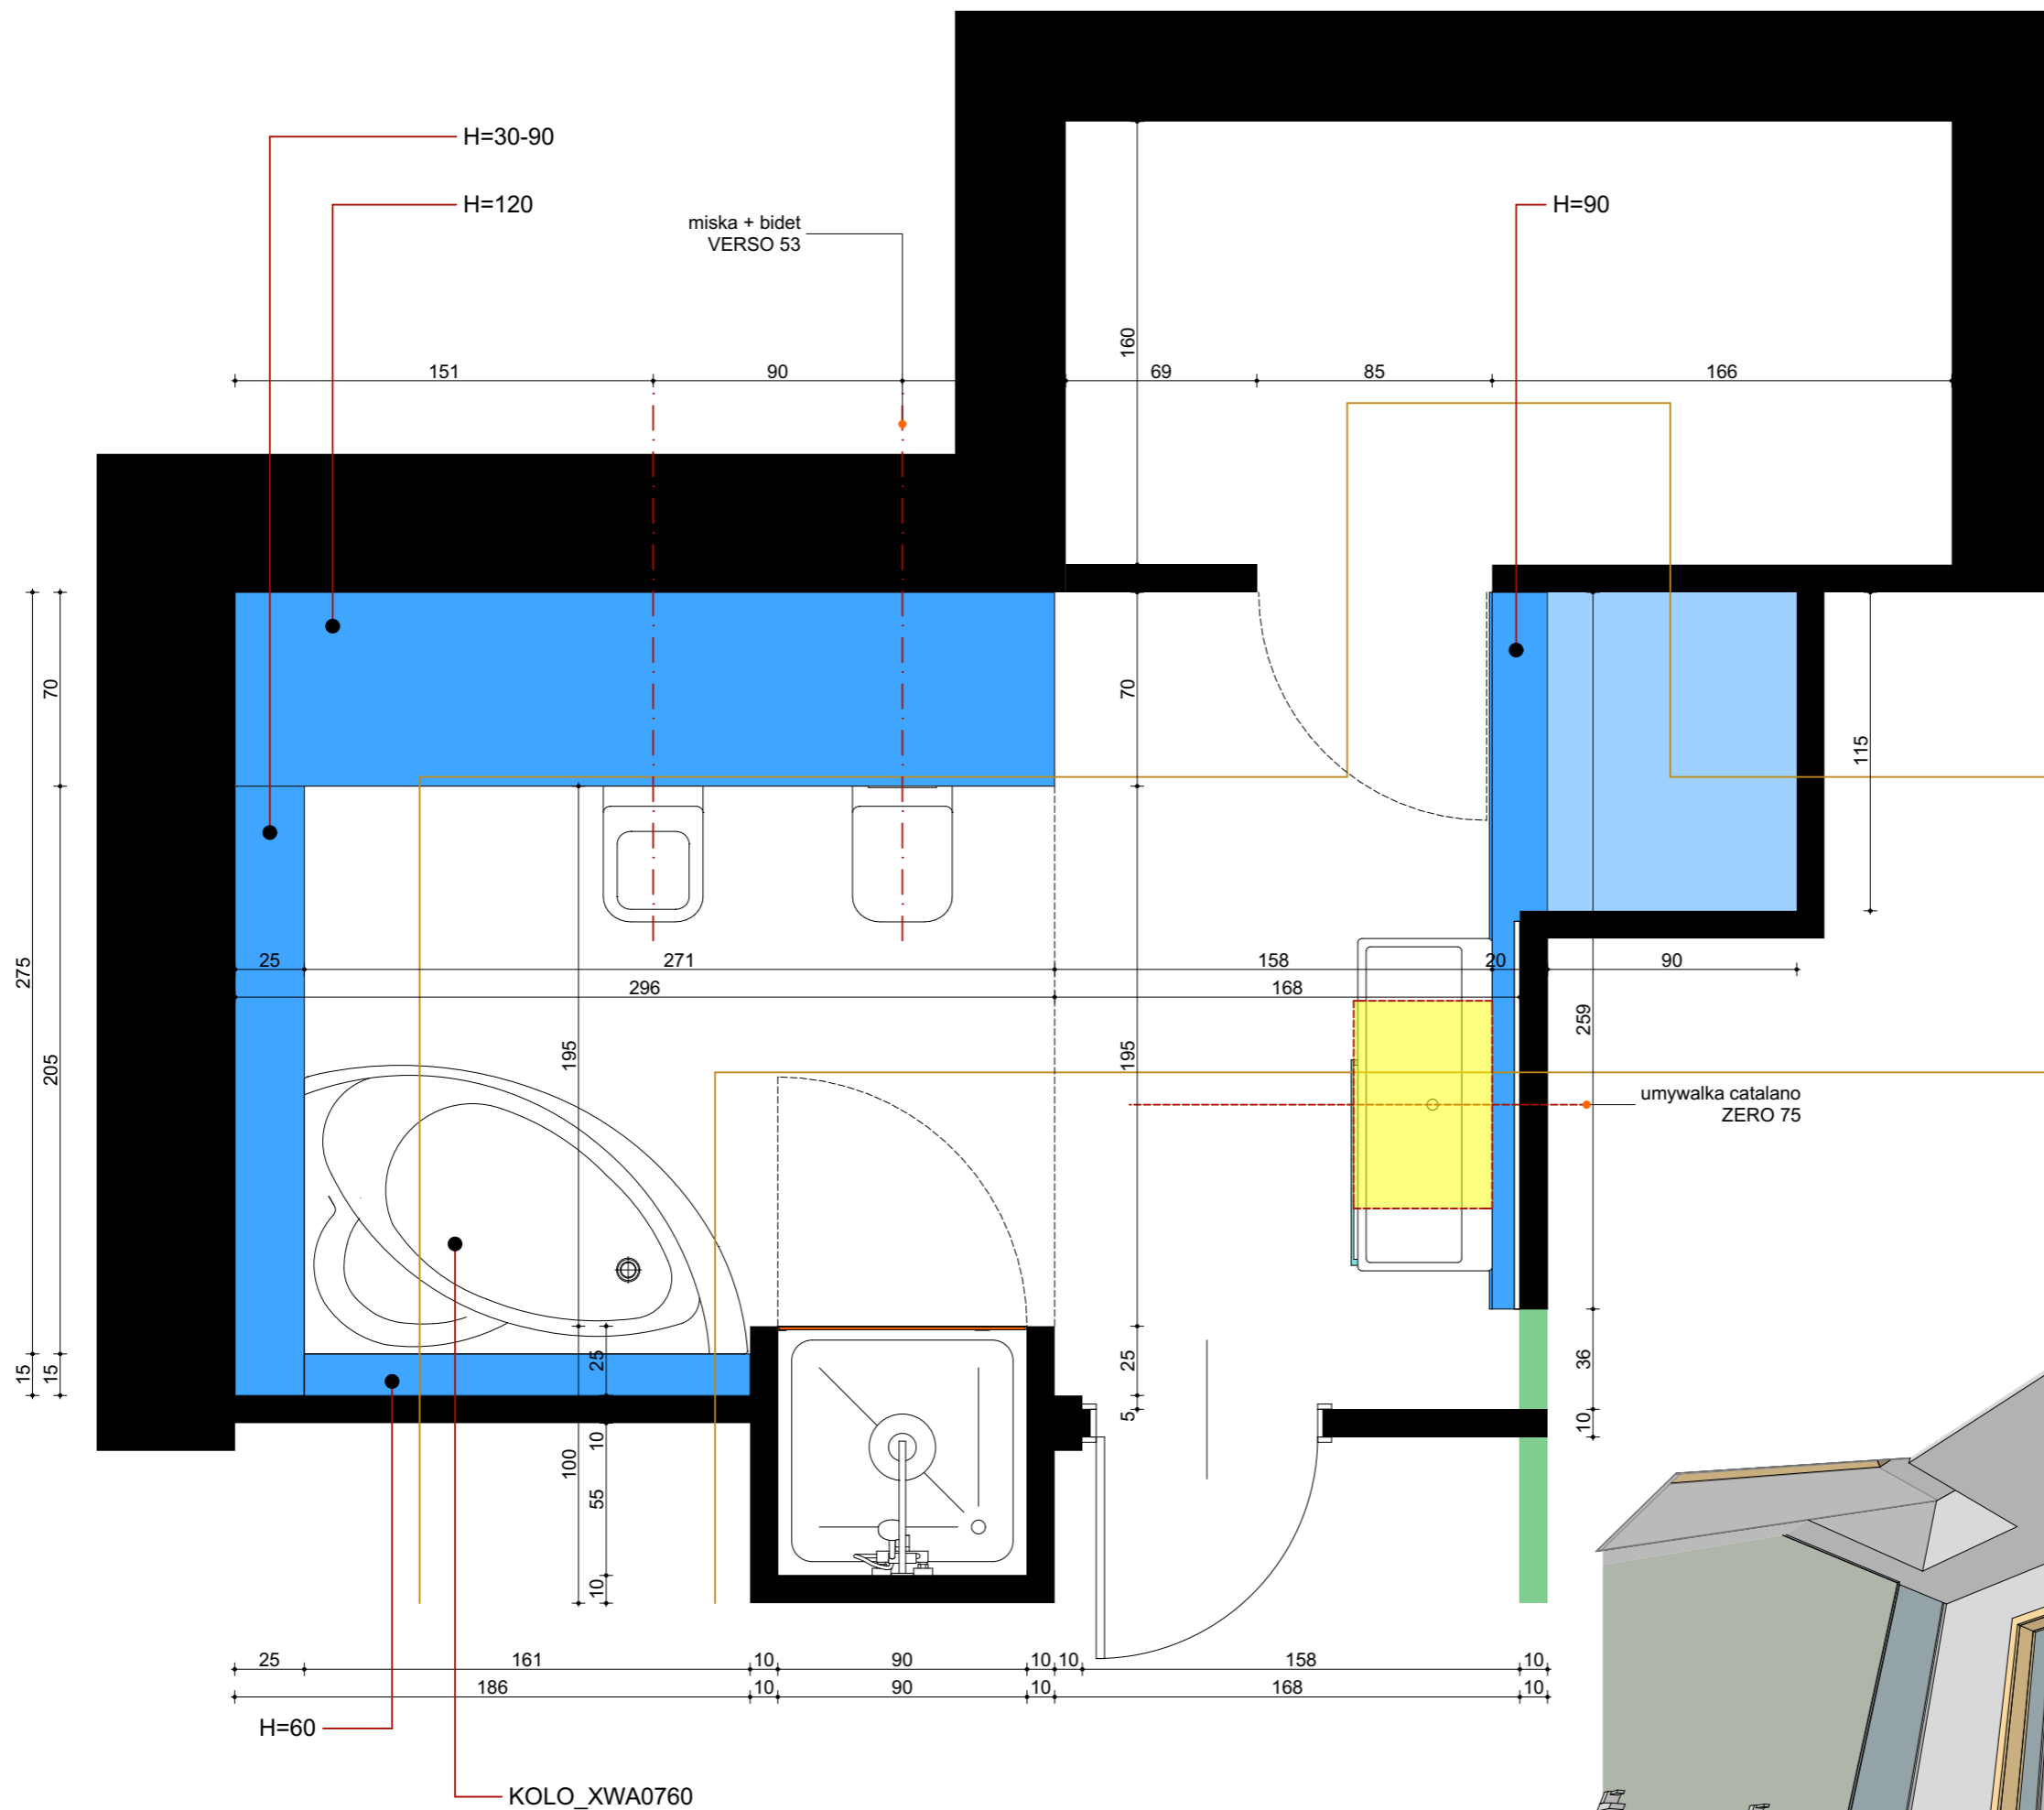

projekt
RAFAL SZYMAŃSKI

WWW.GOHOME.PL
+48 808 129 719
krs@gchome.pl

wymiary traktować na gotowo
PIĘTRO podstawowy

- Int — Gniazdo internet
- TV — Gniazdo tv antena
- roleta — zasilanie roleta
- 1 — Gniazdo poj. h=20cm
- h=105 — Gniazdo kuchnia
- zewn — Gniazdo zewn hermet

projekt
RAFAL SZYMAŃSKI

WWW.GOHOME.PL
 +48 808 129 719
 krs@gchome.pl

wymiary traktować na gotowo
PIĘTRO elektryka

- H=235cm
- H=300cm
- H=260cm
- H=255cm

UWAGA:

- PRZED PRZYSTĄPIENIEM DO ROBÓT PORÓWNAĆ PROJEKT ARCHITEKTURY Z PROJEKTAMI BRANŻOWYMI
- WSZYSTKIE ELEMENTY KONSTRUKCYJNE WYKONAĆ ZGODNIE Z PROJEKTEM KONSTRUKCJI
- WSZYSTKIE INSTALACJE WEWNĘTRZNE WYKONAĆ ZGODNIE Z PROJEKTAMI BRANŻ
- **WYMIARY SPRAWDZIĆ NA BUDOWIE**
- WYKONAĆ ZGODNIE ZE SZTUKĄ BUDOWLANĄ I WYMAGANIAMI PRODUCENTA

projekt
RAFAL SZYMANSKI

WWW.GOHOME.P
 +48.606.129.71
 k.r.s@gohome.p

wymiary traktować na gotowo
PIĘTRO sufity

MATA PODAŁOGOWA ELEKTRYCZNA

KABINA ODWODNIENIE LINIOWE

plytki piętro

-   MARAZZI 60x60 SPAZZIO WHITE 60x60 - 3,5m²
-   MARAZZI 60x60 SPAZZIO BLACK - 7,0m²
-   SICIS MOZAIKA FIREFLY TURCHIA - 2m²
-   MARAZZI 18x36 FOLK VIOLA LISTELLATO - 10,0m²
-   MARAZZI 18x36 FOLK VIOLA RIGATO - 6,0m²