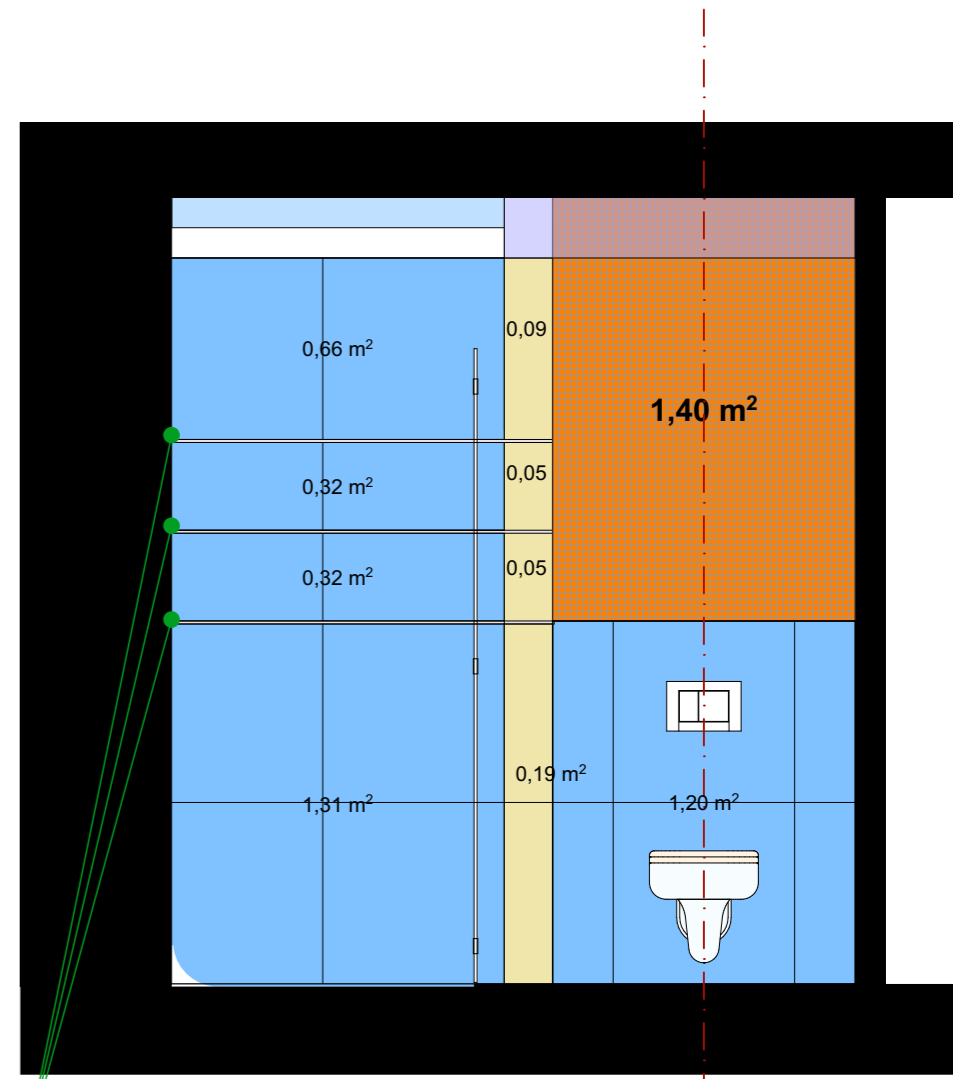

projekt
RAFAŁ SZYMAŃSKI

WWW.GOHOME.PL
+48 808 129 719
krs@gchome.pl

wymiary traktować na gotowo
PARTER_sufity

ŚCIANA 02

ŚCIANA 04

ŚCIANA 01

ŚCIANA 03

PRZEGRODA
LUKSFER LUB SZYBA