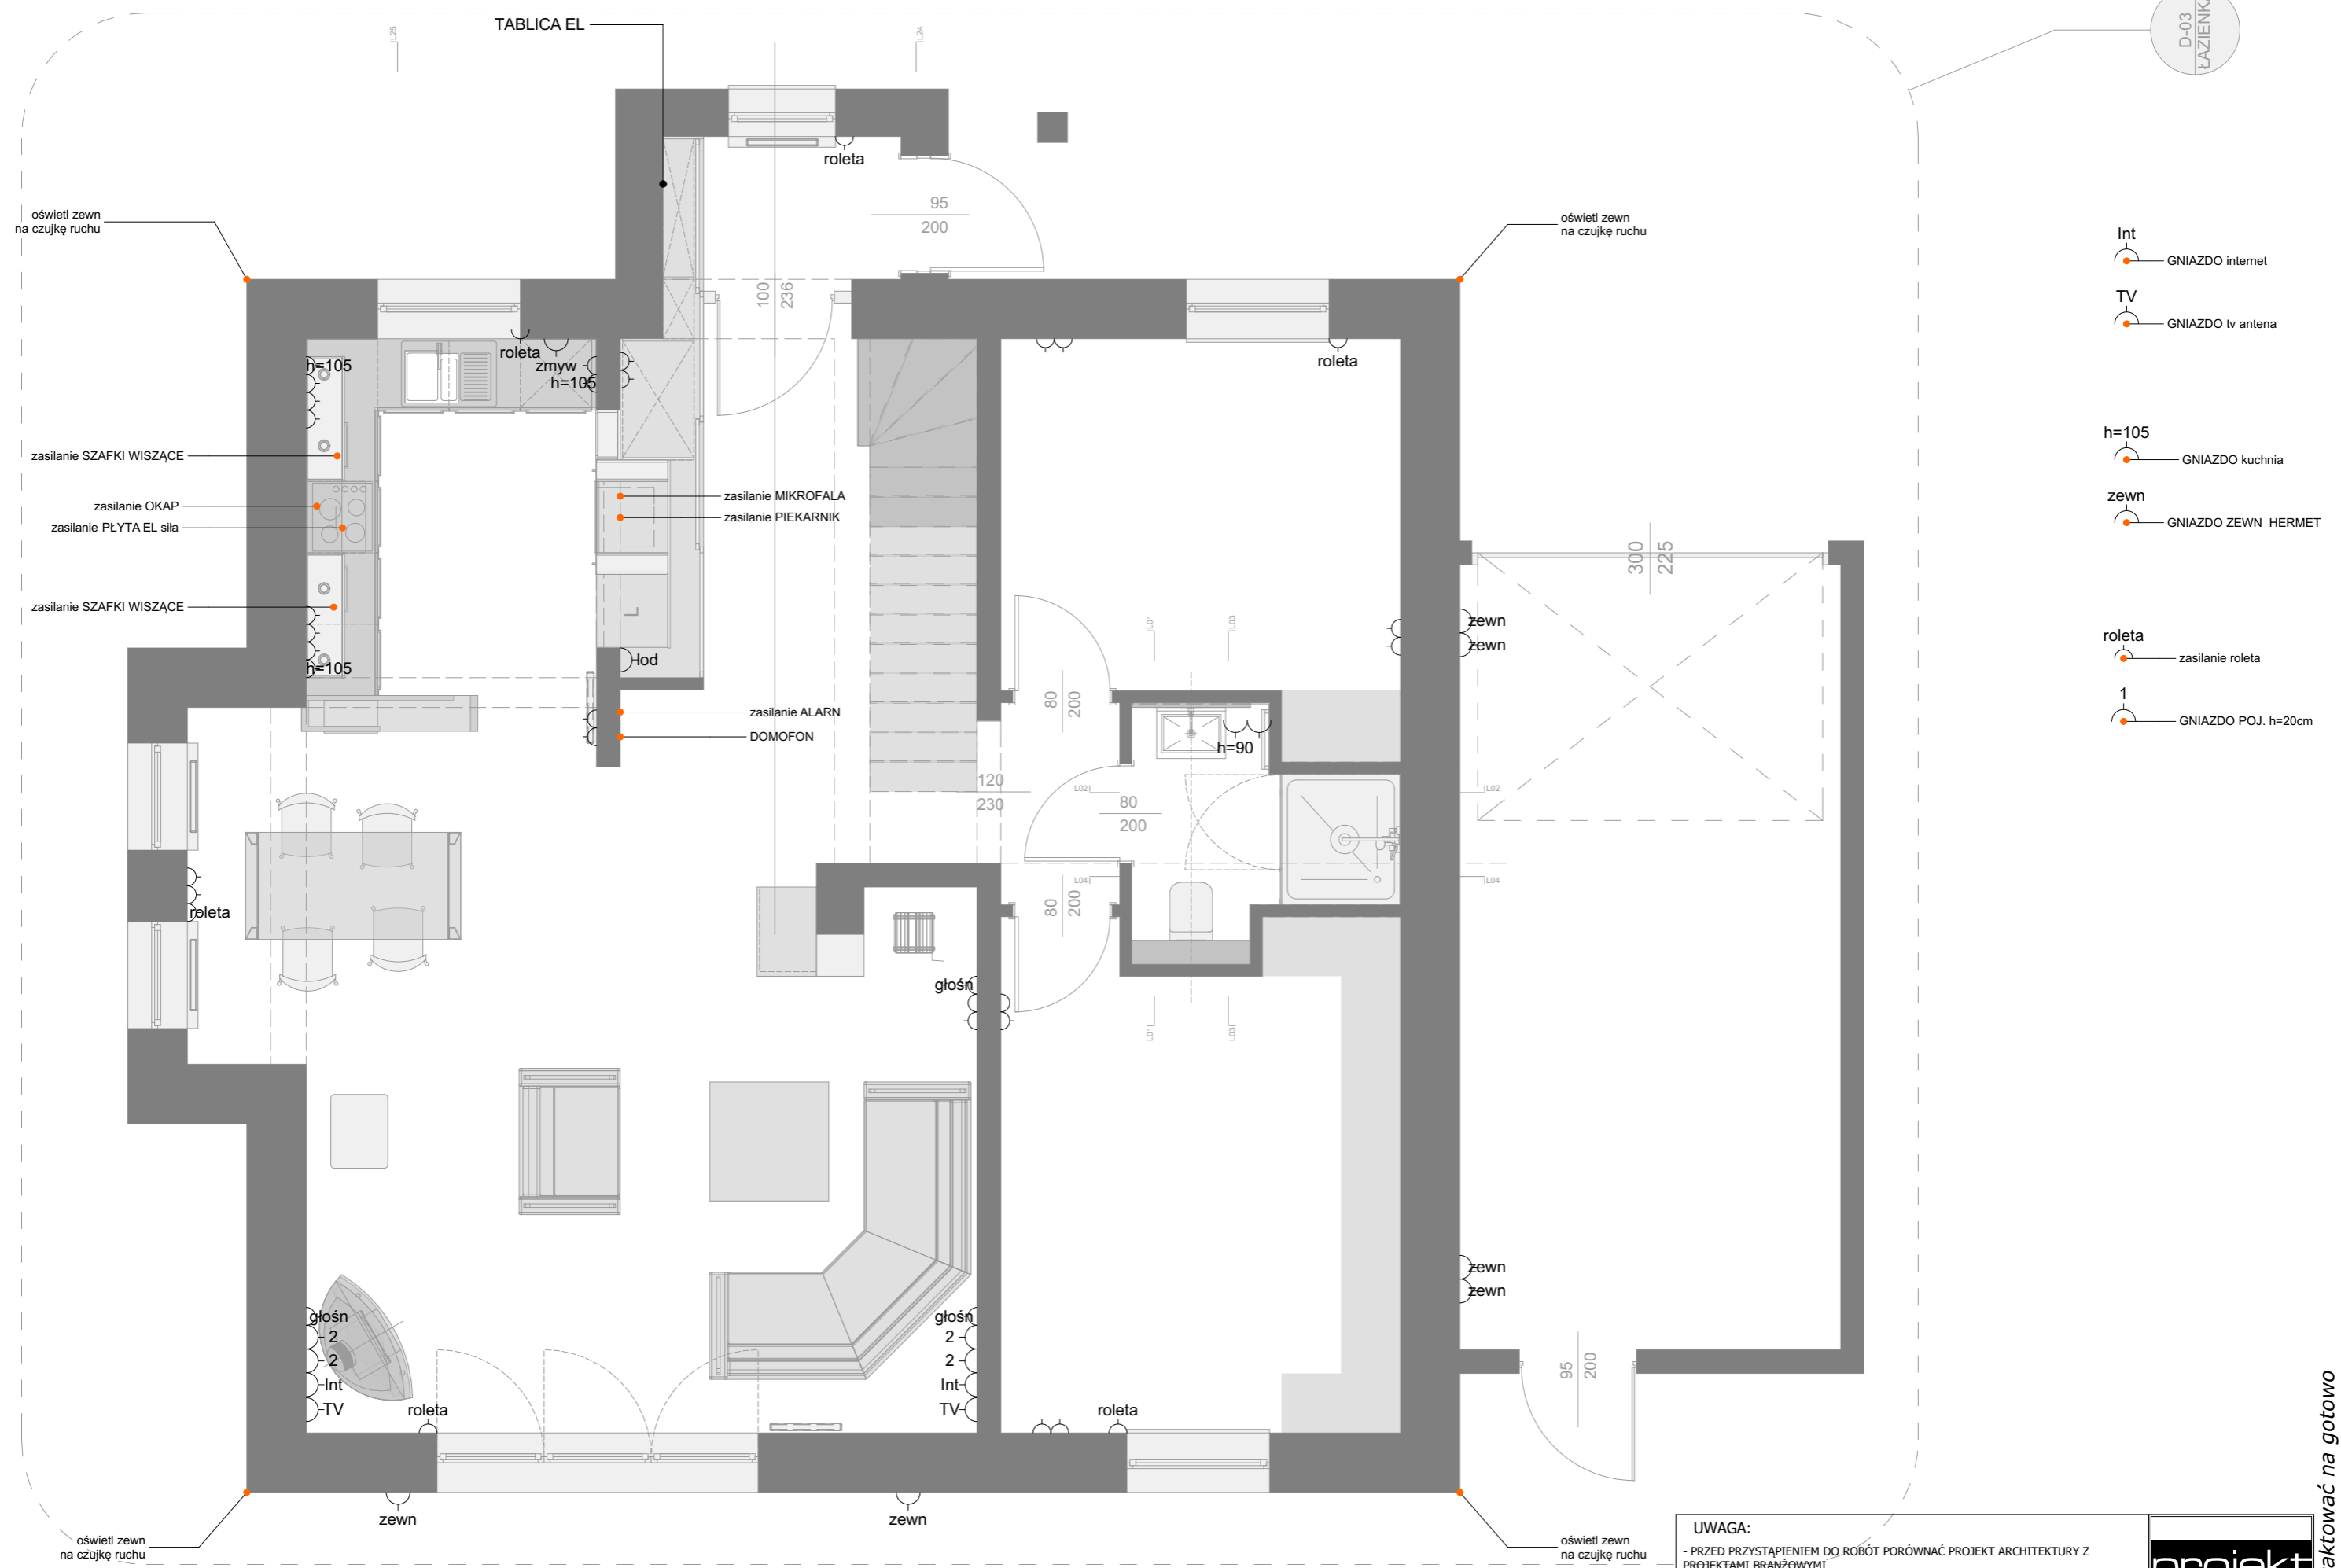

D-03
LAZIENKA

MARAZZI 60x60
SPAZZIO WHITE
60x60 - 27m²

MARAZZI 60x60
SPAZZIO BLACK
wg rys lazienka
parter

BARWOLF
MOZAIKA GL-13002
wg rys lazienka
parter

GLOBAL WOOD
BAMBUS PRAS. ANTIQUE
- 58 m²

MATA PODAŁOGOWA
ELEKTRYCZNA

ODPŁYW
LINIOWY

UWAGA:
 - PRZED PRZYSTĄPIENIEM DO ROBÓT PORÓWNAĆ PROJEKT ARCHITEKTURY Z PROJEKTAMI BRANŻOWYMI
 - WSKAZANE ELEMENTY KONSTRUKCYJNE WYKONAĆ ZGODNIE Z PROJEKTEM KONSTRUKCJI
 - WSKAZANE INSTALACJE WEWNĘTRZNE WYKONAĆ ZGODNIE Z PROJEKTAMI BRANŻ
 - **WYMIARY SPRAWDZIĆ NA BUDOWIE**
 - WYKONAĆ ZGODNIE ZE SZTUKĄ BUDOWLANĄ I WYMAGANIAMI PRODUCENTA

projekt
 RAFAŁ SZYMAŃSKI
 WWW.GOHOME.PL
 +48.608.129.719
 krs@ggchome.pl

wymiary traktować na gotowo
PARTER psadzki

wymiary na gotowo
drzwi wymiar skrzydła

UWAGA:
- PRZED PRZYSTĄPIENIEM DO ROBÓT PORÓWNAĆ PROJEKT ARCHITEKTURY Z PROJEKTAMI BRANŻOWYMI
- WSZYSTKIE ELEMENTY KONSTRUKCYJNE WYKONAĆ ZGODNIE Z PROJEKTEM KONSTRUKCJI
- WSZYSTKIE INSTALACJE WEWNĘTRZNE WYKONAĆ ZGODNIE Z PROJEKTAMI BRANŻ
- **WYMIARY SPRAWDZIĆ NA BUDOWIE**
- WYKONAĆ ZGODNIE ZE SZTUKĄ BUDOWLANĄ I WYMAGANIAMI PRODUCENTA

projekt
RAFAL SZYMAŃSKI

WWW.GOHOME.PL
+48.608.129.719
krs@ggchome.pl

wymiary traktować na gotowo
PARTER podstawowy

- Int
● Gniazdo internet
- TV
● Gniazdo tv antena
- h=105
● Gniazdo kuchnia
- zewn
● Gniazdo ZEWN HERMET
- roleta
● zasilanie roleta
- 1
● Gniazdo POJ. h=20cm