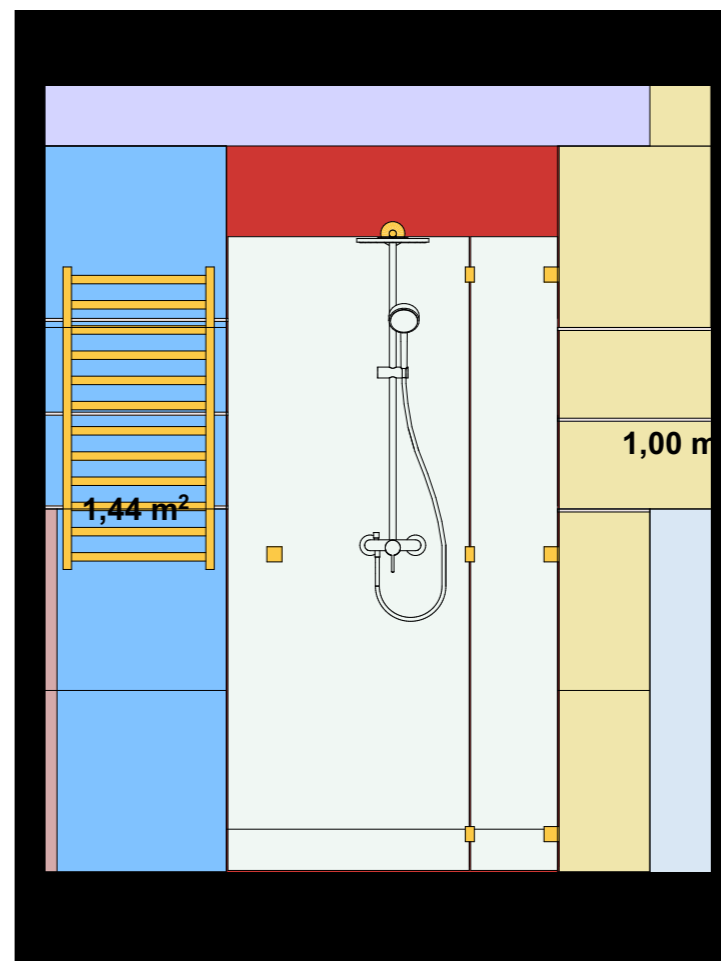

projekt
RAFAŁ SZYMAŃSKI

WWW.GOHOME.PL
+48 808 129 719
krs@gchome.pl

wymiary traktować na gotowo
PARTER_sufity

ŚCIANA 02

ŚCIANA 04

ŚCIANA 01

ŚCIANA 03

PRZEGRODA
LUKSFER LUB SZYBA