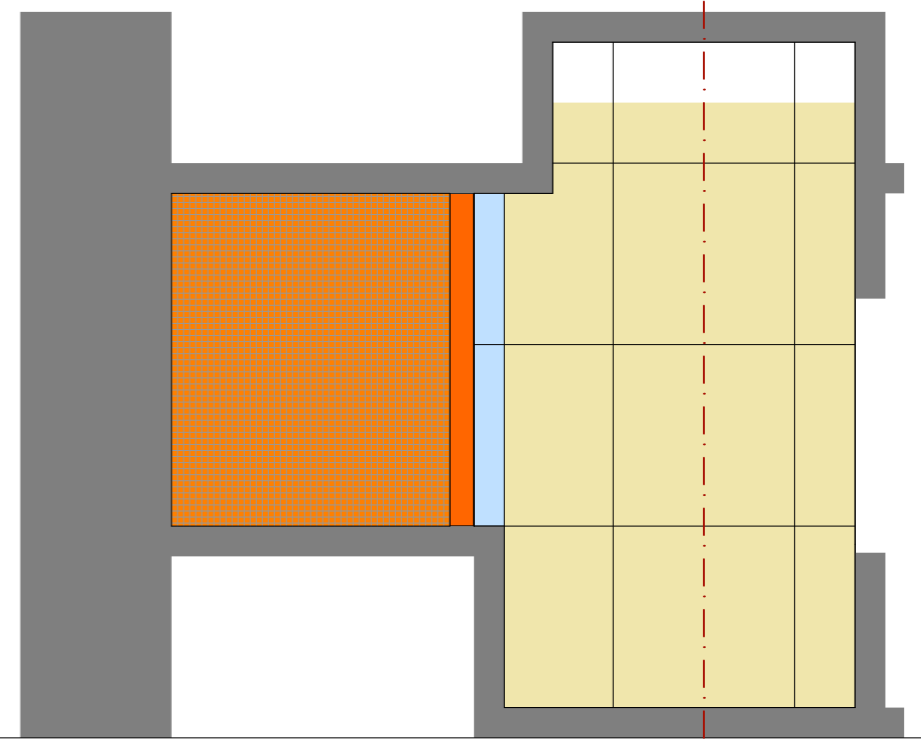

projekt
RAFAŁ SZYMAŃSKI

WWW.GOHOME.PL
+48 808 129 719
krs@gchome.pl

wymiary traktować na gotowo
PARTER_sufity

ŚCIANA 02

ŚCIANA 04

ŚCIANA 01

ŚCIANA 03

PRZEGRODA
LUKSFER LUB SZYBA